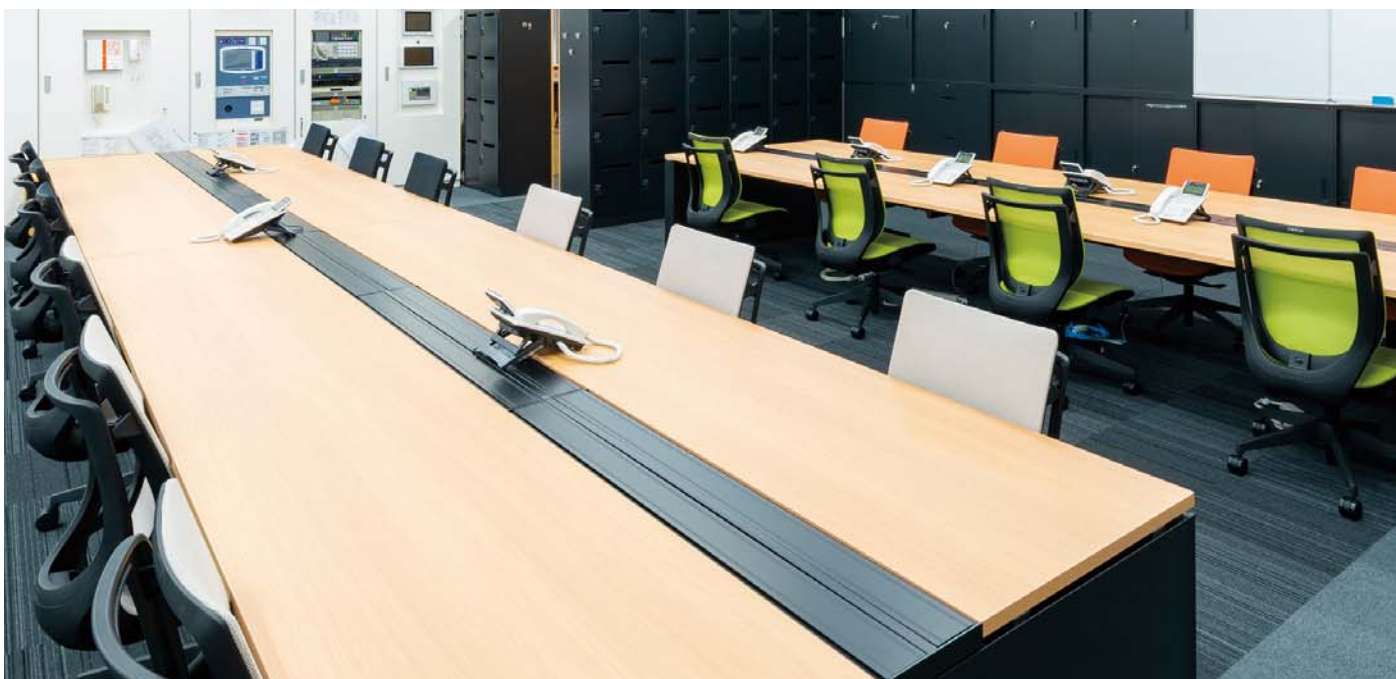

デスク

事務用
チェア

会議・
ミーティング用
チェア

折りたたみ
チェア

テーブル

ワーキング
ブース

国産材
活用家具

DX・ICT・
オフィス
アイテム

間仕切り・
ローバー
ディジョン

システム
収納庫

書庫・
収納庫

ロッカー・
シューズ
ボックス

カウンター

金庫

ロビー・
ラウンジ
チェア

エグゼク
ティブ用
家具

宴会
せしモー

教育施設用
家具

医療・
高齢者
施設家具