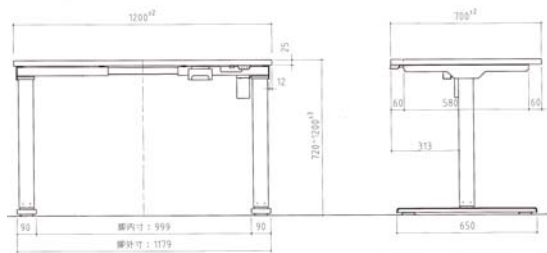

■電動昇降デスク DSDシリーズ(1人用) クリーン購入法適合 (黒文字品番を除く) **おすすめ**

NDSH127G-B オーク

NDSH147G-B オーク

NDSH167G-W ホワイト

品番	価格	サイズ	脚有効内寸	高さ有効内寸
<b>NDSH127G-■</b>	¥214,500(税抜)	W1200×D700×H720~1200	999	645~1175
<b>NDSH147G-■</b>	¥218,900(税抜)	W1400×D700×H720~1200	999	645~1175
<b>NDSH167G-■</b>	¥224,400(税抜)	W1600×D700×H720~1200	1109	645~1175

※デスクを並べる際は、天板の前後左右に5cmずつ隙間をあけてレイアウトして下さい。

■にはフレームカラーが入ります。 W:ホワイト、B:ブラック

Option

電動昇降用デスクパネル

- W1200用 **DSD-CFBP12** ¥24,300(税抜)
- W1400用 **DSD-CFBP14** ¥27,800(税抜)
- W1600用 **DSD-CFBP16** ¥30,100(税抜)
- 側面用 **DSD-CFBP** ¥19,800(税抜)
- 共通仕様
- パネル:ファブリック