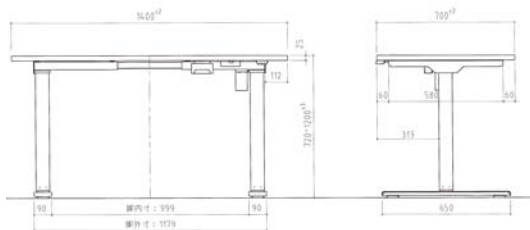

■電動昇降デスク DSDシリーズ(1人用) クリーン購入法適合 (黒文字品番を除く) **おすすめ**

NDSH127G-B オーク

NDSH147G-B オーク

NDSH167G-W ホワイト

品番	価格	サイズ	脚有効内寸	高さ有効内寸
<b>NDSH127G-■</b>	¥214,500(税抜)	W1200×D700×H720~1200	999	645~1175
<b>NDSH147G-■</b>	¥218,900(税抜)	W1400×D700×H720~1200	999	645~1175
<b>NDSH167G-■</b>	¥224,400(税抜)	W1600×D700×H720~1200	1109	645~1175

※デスクを並べる際は、天板の前後左右に5cmずつ隙間をあけてレイアウトして下さい。

■にはフレームカラーが入ります。 W:ホワイト、B:ブラック

Option

電動昇降用デスクパネル

- W1200用 **DSD-CFBP12** ¥24,300(税抜)
- W1400用 **DSD-CFBP14** ¥27,800(税抜)
- W1600用 **DSD-CFBP16** ¥30,100(税抜)
- 側面用 **DSD-CFBP** ¥19,800(税抜)
- 共通仕様
- パネル:ファブリック