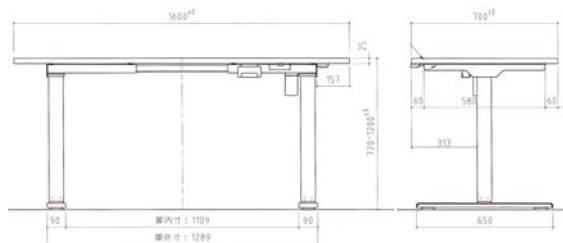

■電動昇降デスク DSDシリーズ(1人用) クリーン購入法適合 (黒文字品番を除く) **おすすめ**

NDSH127G-B オーク

NDSH147G-B オーク

NDSH167G-W ホワイト

品番	価格	サイズ	脚有効内寸	高さ有効内寸
<b>NDSH127G-■</b>	¥214,500(税抜)	W1200×D700×H720~1200	999	645~1175
<b>NDSH147G-■</b>	¥218,900(税抜)	W1400×D700×H720~1200	999	645~1175
<b>NDSH167G-■</b>	¥224,400(税抜)	W1600×D700×H720~1200	1109	645~1175

※デスクを並べる際は、天板の前後左右に5cmずつ隙間をあけてレイアウトして下さい。

■にはフレームカラーが入ります。 W:ホワイト、B:ブラック

Option

電動昇降用デスクパネル

- W1200用 **DSD-CFBP12** ¥24,300(税抜)
- W1400用 **DSD-CFBP14** ¥27,800(税抜)
- W1600用 **DSD-CFBP16** ¥30,100(税抜)
- 側面用 **DSD-CFBP** ¥19,800(税抜)
- 共通仕様
- パネル:ファブリック