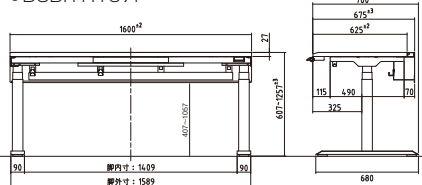

●Pタイプ:ポストフォームエッジ天板仕様/配線ダクト付 <意匠出願済>

■カラーサンプル

■共通仕様

- 天板:メラミン化粧板(手前ポストフォーム加工)
- 本体・脚:スチール電動昇降脚
- 配線ダクト:スチール、フック2個付
- 配線ダクトカバー:スチール ●配線蛇腹付
- 手前フック1個付 ●脚左右連結スパーサー付
- アジャスター付 ●OAタップ10口付

DSDR-H127P-B-O

DSDR-H147P-W-O

DSDR-H167P-B-N

●DSDR-H147P

●DSDR-H167P

品番	価格	サイズ(mm)	脚間内寸
DSDR-H127P-□-■	¥258,000(税抜)	W1200×D700×H607~1257	1009
DSDR-H147P-□-■	¥260,000(税抜)	W1400×D700×H607~1257	1209
DSDR-H167P-□-■	¥267,000(税抜)	W1600×D700×H607~1257	1409

DSDR-H167S-W-AT102

●DSDR-H147S

●DSDR-H167S

品番	価格	サイズ(mm)	脚間内寸
DSDR-H127S-□-■	¥236,000(税抜)	W1200×D700×H605~1255	1009
DSDR-H147S-□-■	¥240,000(税抜)	W1400×D700×H605~1255	1209
DSDR-H167S-□-■	¥246,000(税抜)	W1600×D700×H605~1255	1409