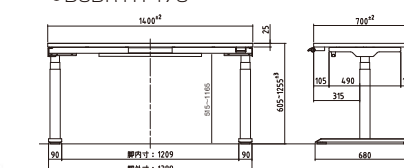

DSDR-H167P-B-N

●DSDR-H147P

●DSDR-H167P

品番	価格	サイズ(mm)	脚間内寸
DSDR-H127P-□-■	¥258,000(税抜)	W1200×D700×H607~1257	1009
DSDR-H147P-□-■	¥260,000(税抜)	W1400×D700×H607~1257	1209
DSDR-H167P-□-■	¥267,000(税抜)	W1600×D700×H607~1257	1409

■にはフレームカラーが入ります。 W:ホワイト、B:ブラック
□には天板カラーが入ります。 W:ホワイト、N:ナチュラル、O:オーク

●Sタイプ:スクエアエッジ天板仕様

■カラーサンプル

■共通仕様

- 天板:メラミン化粧板
- 本体・脚:スチール電動昇降脚
- 配線グロメット:ABS
- アジャスター付
- 手前フック1個付
- 脚左右連結スパーサー付

DSDR-H127S-B-KM307

DSDR-H147S-B-KM307

DSDR-H167S-W-AT102

●DSDR-H147S

●DSDR-H167S

品番	価格	サイズ(mm)	脚間内寸
DSDR-H127S-□-■	¥236,000(税抜)	W1200×D700×H605~1255	1009
DSDR-H147S-□-■	¥240,000(税抜)	W1400×D700×H605~1255	1209
DSDR-H167S-□-■	¥246,000(税抜)	W1600×D700×H605~1255	1409