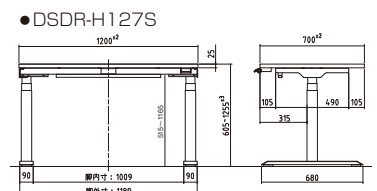

DSDR-H167P-B-N

●DSDR-H147P

●DSDR-H167P

品番	価格	サイズ(mm)	脚間内寸
DSDR-H127P-□-■	¥258,000(税抜)	W1200×D700×H607~1257	1009
DSDR-H147P-□-■	¥260,000(税抜)	W1400×D700×H607~1257	1209
DSDR-H167P-□-■	¥267,000(税抜)	W1600×D700×H607~1257	1409

■にはフレームカラーが入ります。 W:ホワイト、B:ブラック
□には天板カラーが入ります。 W:ホワイト、N:ナチュラル、O:オーク

●Sタイプ:スクエアエッジ天板仕様

■カラーサンプル

■共通仕様

- 天板:メラミン化粧板
- 本体・脚:スチール電動昇降脚
- 配線グロメット:ABS
- アジャスター付
- 手前フック1個付
- 脚左右連結スパーサー付

DSDR-H127S-B-KM307

DSDR-H147S-B-KM307

DSDR-H167S-W-AT102

●DSDR-H147S

●DSDR-H167S

品番	価格	サイズ(mm)	脚間内寸
DSDR-H127S-□-■	¥236,000(税抜)	W1200×D700×H605~1255	1009
DSDR-H147S-□-■	¥240,000(税抜)	W1400×D700×H605~1255	1209
DSDR-H167S-□-■	¥246,000(税抜)	W1600×D700×H605~1255	1409