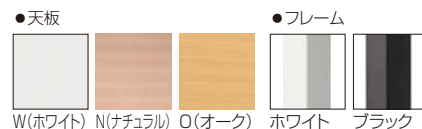

●Pタイプ:ポストフォームエッジ天板仕様/配線ダクト付 <意匠出願済>

■カラーサンプル

■共通仕様

- 天板:メラミン化粧板(手前ポストフォーム加工)
- 本体・脚:スチール電動昇降脚
- 配線ダクト:スチール、フック2個付
- 配線ダクトカバー:スチール ●配線蛇腹付
- 手前フック1個付 ●脚左右連結スパーサー付
- アジャスター付 ●OAタップ10口付

DSDR-H127P-B-O

DSDR-H147P-W-O

■にはフレームカラーが入ります。 W:ホワイト、B:ブラック
□には天板カラーが入ります。 W:ホワイト、N:ナチュラル、O:オーク

●Sタイプ:スクエアエッジ天板仕様

■カラーサンプル

■共通仕様

- 天板:メラミン化粧板
- 本体・脚:スチール電動昇降脚
- 配線グロメット:ABS
- アジャスター付
- 手前フック1個付
- 脚左右連結スパーサー付

DSDR-H127S-B-KM307

DSDR-H147S-B-KM307

■にはフレームカラーが入ります。 W:ホワイト、B:ブラック
□には天板カラーが入ります。 KM:オーク、AT:ホワイト