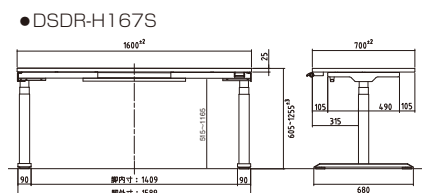

DSDR-H167P-B-N

●DSDR-H147P

●DSDR-H167P

品番	価格	サイズ(mm)	脚間内寸
DSDR-H127P-□-■	¥258,000(税抜)	W1200×D700×H607~1257	1009
DSDR-H147P-□-■	¥260,000(税抜)	W1400×D700×H607~1257	1209
DSDR-H167P-□-■	¥267,000(税抜)	W1600×D700×H607~1257	1409

■にはフレームカラーが入ります。 W:ホワイト、B:ブラック
□には天板カラーが入ります。 W:ホワイト、N:ナチュラル、O:オーク

●Sタイプ:スクエアエッジ天板仕様

■カラーサンプル

■共通仕様

- 天板:メラミン化粧板
- 本体・脚:スチール電動昇降脚
- 配線グロメット:ABS
- アジャスター付
- 手前フック1個付
- 脚左右連結スパーサー付

DSDR-H127S-B-KM307

DSDR-H147S-B-KM307

DSDR-H167S-W-AT102

●DSDR-H147S

●DSDR-H167S

品番	価格	サイズ(mm)	脚間内寸
DSDR-H127S-□-■	¥236,000(税抜)	W1200×D700×H605~1255	1009
DSDR-H147S-□-■	¥240,000(税抜)	W1400×D700×H605~1255	1209
DSDR-H167S-□-■	¥246,000(税抜)	W1600×D700×H605~1255	1409