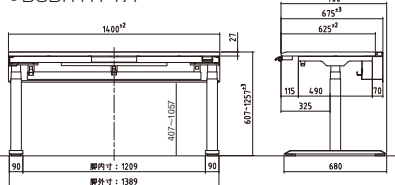

●Pタイプ:ポストフォームエッジ天板仕様/配線ダクト付 <意匠出願済>

■カラーサンプル

■共通仕様

- 天板:メラミン化粧板(手前ポストフォーム加工)
- 本体・脚:スチール電動昇降脚
- 配線ダクト:スチール、フック2個付
- 配線ダクトカバー:スチール ●配線蛇腹付
- 手前フック1個付 ●脚左右連結スパーサー付
- アジャスター付 ●OAタップ10口付

DSDR-H127P-B-O

DSDR-H147P-W-O

DSDR-H167P-B-N

●DSDR-H147P

●DSDR-H167P

品番	価格	サイズ(mm)	脚間内寸
DSDR-H127P-□-■	¥258,000(税抜)	W1200×D700×H607~1257	1009
DSDR-H147P-□-■	¥260,000(税抜)	W1400×D700×H607~1257	1209
DSDR-H167P-□-■	¥267,000(税抜)	W1600×D700×H607~1257	1409

DSDR-H167S-W-AT102

●DSDR-H147S

●DSDR-H167S

品番	価格	サイズ(mm)	脚間内寸
DSDR-H127S-□-■	¥236,000(税抜)	W1200×D700×H605~1255	1009
DSDR-H147S-□-■	¥240,000(税抜)	W1400×D700×H605~1255	1209
DSDR-H167S-□-■	¥246,000(税抜)	W1600×D700×H605~1255	1409