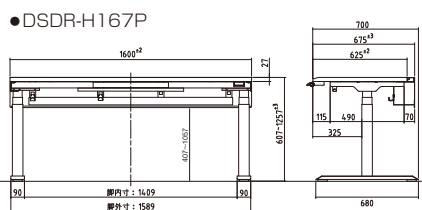

●Pタイプ:ポストフォームエッジ天板仕様/配線ダクト付 <意匠出願済>

■カラーサンプル

■共通仕様

- 天板:メラミン化粧板(手前ポストフォーム加工)
- 本体・脚:スチール電動昇降脚
- 配線ダクト:スチール、フック2個付
- 配線ダクトカバー:スチール ●配線蛇腹付
- 手前フック1個付 ●脚左右連結スパーサー付
- アジャスター付 ●OAタップ10口付

DSDR-H127P-B-O

DSDR-H147P-W-O

DSDR-H167P-B-N

●DSDR-H147P

●DSDR-H167P

品番	価格	サイズ(mm)	脚間内寸
DSDR-H127P-□-■	¥258,000(税抜)	W1200×D700×H607~1257	1009
DSDR-H147P-□-■	¥260,000(税抜)	W1400×D700×H607~1257	1209
DSDR-H167P-□-■	¥267,000(税抜)	W1600×D700×H607~1257	1409

DSDR-H167S-W-AT102

●DSDR-H147S

●DSDR-H167S

品番	価格	サイズ(mm)	脚間内寸
DSDR-H127S-□-■	¥236,000(税抜)	W1200×D700×H605~1255	1009
DSDR-H147S-□-■	¥240,000(税抜)	W1400×D700×H605~1255	1209
DSDR-H167S-□-■	¥246,000(税抜)	W1600×D700×H605~1255	1409