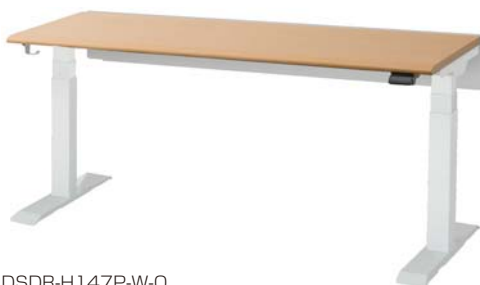

●Pタイプ:ポストフォームエッジ天板仕様/配線ダクト付 <意匠出願済>

■カラーサンプル

■共通仕様

- 天板:メラミン化粧板(手前ポストフォーム加工)
- 本体・脚:スチール電動昇降脚
- 配線ダクト:スチール、フック2個付
- 配線ダクトカバー:スチール ●配線蛇腹付
- 手前フック1個付 ●脚左右連結スパーサー付
- アジャスター付 ●OAタップ10口付

DSDR-H127P-B-O

DSDR-H147P-W-O

DSDR-H167P-B-N

●DSDR-H147P

●DSDR-H167P

品番	価格	サイズ(mm)	脚間内寸
DSDR-H127P-□-■	¥258,000(税抜)	W1200×D700×H607~1257	1009
DSDR-H147P-□-■	¥260,000(税抜)	W1400×D700×H607~1257	1209
DSDR-H167P-□-■	¥267,000(税抜)	W1600×D700×H607~1257	1409

■にはフレームカラーが入ります。 W:ホワイト、B:ブラック
□には天板カラーが入ります。 W:ホワイト、N:ナチュラル、O:オーク

●Sタイプ:スクエアエッジ天板仕様

■カラーサンプル

■共通仕様

- 天板:メラミン化粧板
- 本体・脚:スチール電動昇降脚
- 配線グロメット:ABS
- アジャスター付
- 手前フック1個付
- 脚左右連結スパーサー付

DSDR-H127S-B-KM307

DSDR-H147S-B-KM307