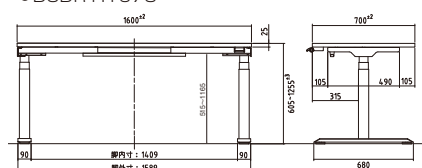

DSDR-H167P-B-N

●DSDR-H147P

●DSDR-H167P

品番	価格	サイズ(mm)	脚間内寸
DSDR-H127P-□-■	¥258,000(税抜)	W1200×D700×H607~1257	1009
DSDR-H147P-□-■	¥260,000(税抜)	W1400×D700×H607~1257	1209
DSDR-H167P-□-■	¥267,000(税抜)	W1600×D700×H607~1257	1409

■にはフレームカラーが入ります。 W:ホワイト、B:ブラック
□には天板カラーが入ります。 W:ホワイト、N:ナチュラル、O:オーク

●Sタイプ:スクエアエッジ天板仕様

■カラーサンプル

■共通仕様

- 天板:メラミン化粧板
- 本体・脚:スチール電動昇降脚
- 配線グロメット:ABS
- アジャスター付
- 手前フック1個付
- 脚左右連結スパーサー付

DSDR-H127S-B-KM307

DSDR-H147S-B-KM307

DSDR-H167S-W-AT102

●DSDR-H147S

●DSDR-H167S

品番	価格	サイズ(mm)	脚間内寸
DSDR-H127S-□-■	¥236,000(税抜)	W1200×D700×H605~1255	1009
DSDR-H147S-□-■	¥240,000(税抜)	W1400×D700×H605~1255	1209
DSDR-H167S-□-■	¥246,000(税抜)	W1600×D700×H605~1255	1409