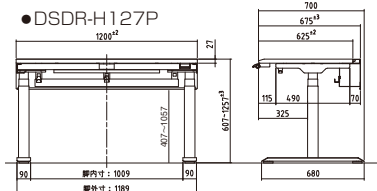

●Pタイプ:ポストフォームエッジ天板仕様/配線ダクト付 <意匠出願済>

■カラーサンプル

■共通仕様

- 天板:メラミン化粧板(手前ポストフォーム加工)
- 本体・脚:スチール電動昇降脚
- 配線ダクト:スチール、フック2個付
- 配線ダクトカバー:スチール ●配線蛇腹付
- 手前フック1個付 ●脚左右連結スパーサー付
- アジャスター付 ●OAタップ10口付

DSDR-H127P-B-O

DSDR-H147P-W-O

DSDR-H167P-B-N

●DSDR-H147P

●DSDR-H167P

品番	価格	サイズ(mm)	脚間内寸
DSDR-H127P-□-■	¥258,000(税抜)	W1200×D700×H607~1257	1009
DSDR-H147P-□-■	¥260,000(税抜)	W1400×D700×H607~1257	1209
DSDR-H167P-□-■	¥267,000(税抜)	W1600×D700×H607~1257	1409

DSDR-H167S-W-AT102

●DSDR-H147S

●DSDR-H167S

品番	価格	サイズ(mm)	脚間内寸
DSDR-H127S-□-■	¥236,000(税抜)	W1200×D700×H605~1255	1009
DSDR-H147S-□-■	¥240,000(税抜)	W1400×D700×H605~1255	1209
DSDR-H167S-□-■	¥246,000(税抜)	W1600×D700×H605~1255	1409