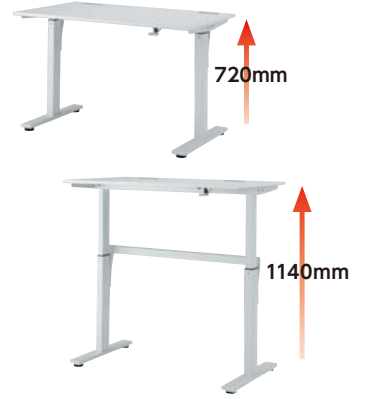

WGSD シリーズ

※ブラックフレームタイプとの2カラーです。

【WGSD】

- ガスシリンダー上下昇降
- 天板:メラミン化粧板
- 本体・脚:スチール粉体塗装
- 配線グロメット:ABS
- 木口:樹脂エッジ貼

H650までのワゴンが収まるフレーム構造です。

天板下のレバーで簡単に高さ調節が可能です。
ガス圧も女性でも操作しやすい設定です。
720mm～1140mmまで無段階調節できます。

■ガス圧昇降デスク

電源の位置を気にせずフレキシブルなレイアウトを実現！

■天板カラーサンプル

ホワイト
(BT404)

シルクウッド
(BT405)

WGSD-H127WN シルクウッド

WGSD-H127WW ホワイト

■ホワイトフレームタイプ(W)

品番	価格	サイズ
WGSD-H107W□	¥159,500(税抜)	W1000×D700×H720-1140
WGSD-H127W□	¥185,900(税抜)	W1200×D700×H720-1140
WGSD-H147W□	¥213,400(税抜)	W1400×D700×H720-1140

■天板カラーサンプル

ウエング
(BT407)

■ブラックフレームタイプ(B)

品番	価格	サイズ
WGSD-H107B	¥159,500(税抜)	W1000×D700×H720-1140
WGSD-H127B	¥185,900(税抜)	W1200×D700×H720-1140
WGSD-H147B	¥213,400(税抜)	W1400×D700×H720-1140

WGSD-H127B ウエング