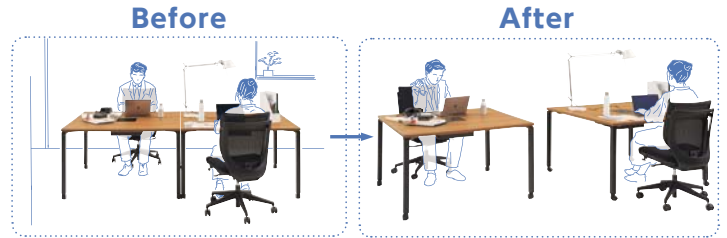

Move Up

可動タイプのデスクで対面のフリーアドレスから簡単にレイアウトチェンジ

一般的にフリーアドレスは対面席になるように配置されますが、感染対策の観点から考えると、レイアウトの見直しも必要です。可動タイプのデスクを選べば、必要に応じて簡単に動かすことができ、適切なポジションと距離感を保ったレイアウトへ簡単に変更できます。

独立して使用する場合は脚を天板の四隅に、連結して使用する場合は片側の脚を中間に取り付けることができます。(D1200以上のみ)

配線ユニットカバーは外側からでも内側からでも開けることができます。

簡易連結パーツ

Elect -Move Up- グリーン購入法適合 おすすめ

コンセント(3口)
AC×3、コード2m

シングルモニターアーム
無段階で高さ調整/
首振り角度調整が可能。
支柱高さ:385mm
VESA規格:75×75/100×100
耐荷重:10kg

ワイヤレス充電器
(天板埋め込み)
Qi (チー) 規格準拠品
端末を充電する際はケースなどを外した状態で使用してください。

スクリーンパネル
飛沫を抑えながら対面でのコミュニケーションを可能にする大型透明パネル。
簡易的な飛沫防止パネルに比べて剛性も高く、デスクと一体のため転倒の心配もありません。

*モニターは別売になります。

- 木口:樹脂エッジ
- 脚部:アルミ 合成樹脂焼付塗装
- フレーム/配線受け:
スチール 合成樹脂焼付塗装
- 配線ユニットカバー:プラスチック成形品
- キャスター(キャスタータイプ):
リフトロックキャスター(C)
- アジャスター(アジャスタータイプ):
プラスチックアジャスター(A)
- 脚部カラー:マットブラック(MB)、
マットホワイト(MW)