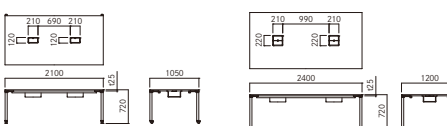

■カラーサンプル

キャスタータイプ

アジャスタータイプ

タイプ	品番	サイズ	価格
アジャスタータイプ	FDCT-1212A-□□-■	W1200×D1200×H720	¥110,600 (税抜)
	FDCT-1260A-□□-■	W1200×D600×H720	¥85,200 (税抜)
キャスタータイプ	FDCT-1212C-□□-■	W1200×D1200×H720	¥110,600 (税抜)
	FDCT-1260C-□□-■	W1200×D600×H720	¥85,200 (税抜)

タイプ	品番	サイズ	価格
アジャスタータイプ	FDCT-12A-□□-■	φ1200×H720	¥113,700 (税抜)
キャスタータイプ	FDCT-12C-□□-■		

タイプ	品番	サイズ	価格
アジャスタータイプ	FDCT-H12A-□□-■	φ1200 1/2×H720	¥104,900 (税抜)
	FDCT-H14A-□□-■		¥118,300 (税抜)
キャスタータイプ	FDCT-H12C-□□-■	φ1400 1/2×H720	¥104,900 (税抜)
	FDCT-H14C-□□-■		¥118,300 (税抜)

タイプ	品番	サイズ	価格
アジャスタータイプ	FDCT-1575A-□□-■	W1500×D750×H720	¥116,200 (税抜)
	FDCT-1890A-□□-■	W1800×D900×H720	¥129,000 (税抜)
キャスタータイプ	FDCT-1575C-□□-■	W1500×D750×H720	¥116,200 (税抜)
	FDCT-1890C-□□-■	W1800×D900×H720	¥129,000 (税抜)

タイプ	品番	サイズ	価格
アジャスタータイプ	FDCT-2105A-□□-■	W2100×D1050×H720	¥172,500 (税抜)
	FDCT-2412A-□□-■	W2400×D1200×H720	¥198,200 (税抜)
キャスタータイプ	FDCT-2105C-□□-■	W2100×D1050×H720	¥172,500 (税抜)
	FDCT-2412C-□□-■	W2400×D1200×H720	¥198,200 (税抜)