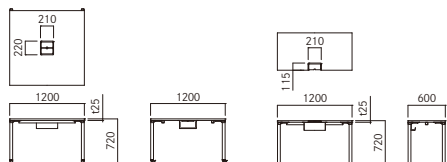

■カラーサンプル

キャスタータイプ

アジャスタータイプ

タイプ	品番	サイズ	価格
アジャスタータイプ	FDCT-1212A-□□-■	W1200×D1200×H720	¥110,600 (税抜)
	FDCT-1260A-□□-■	W1200×D600×H720	¥85,200 (税抜)
キャスタータイプ	FDCT-1212C-□□-■	W1200×D1200×H720	¥110,600 (税抜)
	FDCT-1260C-□□-■	W1200×D600×H720	¥85,200 (税抜)

タイプ	品番	サイズ	価格
アジャスタータイプ	FDCT-12A-□□-■	φ1200×H720	¥113,700 (税抜)
キャスタータイプ	FDCT-12C-□□-■		

タイプ	品番	サイズ	価格
アジャスタータイプ	FDCT-H12A-□□-■	φ1200 1/2×H720	¥104,900 (税抜)
	FDCT-H14A-□□-■		¥118,300 (税抜)
キャスタータイプ	FDCT-H12C-□□-■	φ1400 1/2×H720	¥104,900 (税抜)
	FDCT-H14C-□□-■		¥118,300 (税抜)

タイプ	品番	サイズ	価格
アジャスタータイプ	FDCT-1575A-□□-■	W1500×D750×H720	¥116,200 (税抜)
	FDCT-1890A-□□-■	W1800×D900×H720	¥129,000 (税抜)
キャスタータイプ	FDCT-1575C-□□-■	W1500×D750×H720	¥116,200 (税抜)
	FDCT-1890C-□□-■	W1800×D900×H720	¥129,000 (税抜)

タイプ	品番	サイズ	価格
アジャスタータイプ	FDCT-2105A-□□-■	W2100×D1050×H720	¥172,500 (税抜)
	FDCT-2412A-□□-■	W2400×D1200×H720	¥198,200 (税抜)
キャスタータイプ	FDCT-2105C-□□-■	W2100×D1050×H720	¥172,500 (税抜)
	FDCT-2412C-□□-■	W2400×D1200×H720	¥198,200 (税抜)