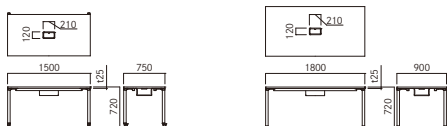

■カラーサンプル

キャスタータイプ

アジャスタータイプ

タイプ	品番	サイズ	価格
アジャスタータイプ	FDCT-1212A-□□-■	W1200×D1200×H720	¥110,600 (税抜)
	FDCT-1260A-□□-■	W1200×D600×H720	¥85,200 (税抜)
キャスタータイプ	FDCT-1212C-□□-■	W1200×D1200×H720	¥110,600 (税抜)
	FDCT-1260C-□□-■	W1200×D600×H720	¥85,200 (税抜)

タイプ	品番	サイズ	価格
アジャスタータイプ	FDCT-12A-□□-■	φ1200×H720	¥113,700 (税抜)
キャスタータイプ	FDCT-12C-□□-■		

タイプ	品番	サイズ	価格
アジャスタータイプ	FDCT-H12A-□□-■	φ1200 1/2×H720	¥104,900 (税抜)
	FDCT-H14A-□□-■		¥118,300 (税抜)
キャスタータイプ	FDCT-H12C-□□-■	φ1400 1/2×H720	¥104,900 (税抜)
	FDCT-H14C-□□-■		¥118,300 (税抜)

タイプ	品番	サイズ	価格
アジャスタータイプ	FDCT-1575A-□□-■	W1500×D750×H720	¥116,200 (税抜)
	FDCT-1890A-□□-■	W1800×D900×H720	¥129,000 (税抜)
キャスタータイプ	FDCT-1575C-□□-■	W1500×D750×H720	¥116,200 (税抜)
	FDCT-1890C-□□-■	W1800×D900×H720	¥129,000 (税抜)

タイプ	品番	サイズ	価格
アジャスタータイプ	FDCT-2105A-□□-■	W2100×D1050×H720	¥172,500 (税抜)
	FDCT-2412A-□□-■	W2400×D1200×H720	¥198,200 (税抜)
キャスタータイプ	FDCT-2105C-□□-■	W2100×D1050×H720	¥172,500 (税抜)
	FDCT-2412C-□□-■	W2400×D1200×H720	¥198,200 (税抜)