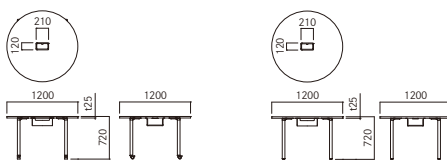

■カラーサンプル

キャスタータイプ

アジャスタータイプ

タイプ	品番	サイズ	価格
アジャスタータイプ	FDCT-1212A-□□-■	W1200×D1200×H720	¥110,600 (税抜)
	FDCT-1260A-□□-■	W1200×D600×H720	¥85,200 (税抜)
キャスタータイプ	FDCT-1212C-□□-■	W1200×D1200×H720	¥110,600 (税抜)
	FDCT-1260C-□□-■	W1200×D600×H720	¥85,200 (税抜)

タイプ	品番	サイズ	価格
アジャスタータイプ	FDCT-12A-□□-■	φ1200×H720	¥113,700 (税抜)
キャスタータイプ	FDCT-12C-□□-■		

タイプ	品番	サイズ	価格
アジャスタータイプ	FDCT-H12A-□□-■	φ1200 1/2×H720	¥104,900 (税抜)
	FDCT-H14A-□□-■		¥118,300 (税抜)
キャスタータイプ	FDCT-H12C-□□-■	φ1400 1/2×H720	¥104,900 (税抜)
	FDCT-H14C-□□-■		¥118,300 (税抜)

タイプ	品番	サイズ	価格
アジャスタータイプ	FDCT-1575A-□□-■	W1500×D750×H720	¥116,200 (税抜)
	FDCT-1890A-□□-■	W1800×D900×H720	¥129,000 (税抜)
キャスタータイプ	FDCT-1575C-□□-■	W1500×D750×H720	¥116,200 (税抜)
	FDCT-1890C-□□-■	W1800×D900×H720	¥129,000 (税抜)

タイプ	品番	サイズ	価格
アジャスタータイプ	FDCT-2105A-□□-■	W2100×D1050×H720	¥172,500 (税抜)
	FDCT-2412A-□□-■	W2400×D1200×H720	¥198,200 (税抜)
キャスタータイプ	FDCT-2105C-□□-■	W2100×D1050×H720	¥172,500 (税抜)
	FDCT-2412C-□□-■	W2400×D1200×H720	¥198,200 (税抜)