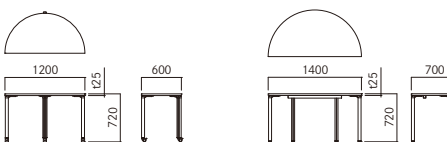

■カラーサンプル

キャスタータイプ

アジャスタータイプ

タイプ	品番	サイズ	価格
アジャスタータイプ	FDCT-1212A-□□-■	W1200×D1200×H720	¥110,600 (税抜)
	FDCT-1260A-□□-■	W1200×D600×H720	¥85,200 (税抜)
キャスタータイプ	FDCT-1212C-□□-■	W1200×D1200×H720	¥110,600 (税抜)
	FDCT-1260C-□□-■	W1200×D600×H720	¥85,200 (税抜)

タイプ	品番	サイズ	価格
アジャスタータイプ	FDCT-12A-□□-■	φ1200×H720	¥113,700 (税抜)
キャスタータイプ	FDCT-12C-□□-■		

タイプ	品番	サイズ	価格
アジャスタータイプ	FDCT-H12A-□□-■	φ1200 1/2×H720	¥104,900 (税抜)
	FDCT-H14A-□□-■		¥118,300 (税抜)
キャスタータイプ	FDCT-H12C-□□-■	φ1400 1/2×H720	¥104,900 (税抜)
	FDCT-H14C-□□-■		¥118,300 (税抜)

タイプ	品番	サイズ	価格
アジャスタータイプ	FDCT-1575A-□□-■	W1500×D750×H720	¥116,200 (税抜)
	FDCT-1890A-□□-■	W1800×D900×H720	¥129,000 (税抜)
キャスタータイプ	FDCT-1575C-□□-■	W1500×D750×H720	¥116,200 (税抜)
	FDCT-1890C-□□-■	W1800×D900×H720	¥129,000 (税抜)

タイプ	品番	サイズ	価格
アジャスタータイプ	FDCT-2105A-□□-■	W2100×D1050×H720	¥172,500 (税抜)
	FDCT-2412A-□□-■	W2400×D1200×H720	¥198,200 (税抜)
キャスタータイプ	FDCT-2105C-□□-■	W2100×D1050×H720	¥172,500 (税抜)
	FDCT-2412C-□□-■	W2400×D1200×H720	¥198,200 (税抜)