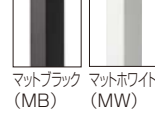

■スクエアデスク/ブース    

■共通仕様

- 天板：メラミン化粧板 25t
- 木口：樹脂エッジ
- 脚部：スチール 合成樹脂焼付塗装 アジャスター付き
- デスクトップパネル：フェルト18mm

■カラーサンプル

●フレーム

●天板

●フェルトカラー

Option

■にはフレームカラーが入ります。 MB: マットブラック、MW: マットホワイト