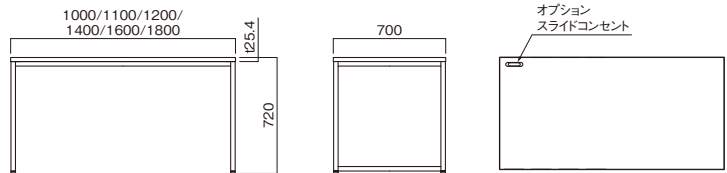

■スクエアデスク/ブース    

■共通仕様

- 天板：メラミン化粧板 25t
- 木口：樹脂エッジ
- 脚部：スチール 合成樹脂焼付塗装 アジャスター付き
- デスクトップパネル：フェルト18mm

■カラーサンプル

●フレーム

●天板

●フェルトカラー

Option

2口コンセント
FD-CON
¥13,000 (税抜)
●AC100×2、コード2m

■Square Desk       

品番	サイズ	価格
FDDSK-1070M-■	W1000×D700×H720	¥84,700 (税抜)
FDDSK-1170M-■	W1100×D700×H720	¥86,000 (税抜)
FDDSK-1270M-■	W1200×D700×H720	¥89,600 (税抜)
FDDSK-1470M-■	W1400×D700×H720	¥95,600 (税抜)
FDDSK-1670M-■	W1600×D700×H720	¥104,100 (税抜)
FDDSK-1870M-■	W1800×D700×H720	¥156,100 (税抜)

■にはフレームカラーが入ります。 MB: マットブラック、MW: マットホワイト

■Square Desk (デスクトップパネル付き)       

品番	サイズ	価格
FDDSK-1070M-DP-■	W1000×D718×H1170	¥151,300 (税抜)
FDDSK-1170M-DP-■	W1100×D718×H1170	¥158,600 (税抜)
FDDSK-1270M-DP-■	W1200×D718×H1170	¥168,200 (税抜)
FDDSK-1470M-DP-■	W1400×D718×H1170	¥180,300 (税抜)
FDDSK-1670M-DP-■	W1600×D718×H1170	¥194,900 (税抜)
FDDSK-1870M-DP-■	W1800×D718×H1170	¥252,900 (税抜)