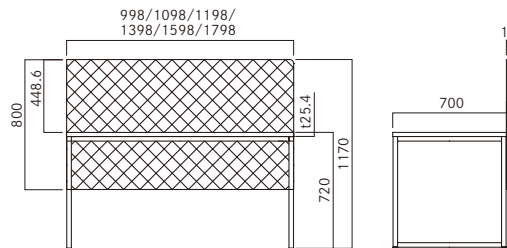

2口コンセント
FD-CON
¥13,000 (税抜)
●AC100×2、コード2m

■Square Desk       

品番	サイズ	価格
FDDSK-1070M-■	W1000×D700×H720	¥84,700 (税抜)
FDDSK-1170M-■	W1100×D700×H720	¥86,000 (税抜)
FDDSK-1270M-■	W1200×D700×H720	¥89,600 (税抜)
FDDSK-1470M-■	W1400×D700×H720	¥95,600 (税抜)
FDDSK-1670M-■	W1600×D700×H720	¥104,100 (税抜)
FDDSK-1870M-■	W1800×D700×H720	¥156,100 (税抜)

■にはフレームカラーが入ります。 MB: マットブラック、MW: マットホワイト

■Square Desk (デスクトップパネル付き)       

品番	サイズ	価格
FDDSK-1070M-DP-■	W1000×D718×H1170	¥151,300 (税抜)
FDDSK-1170M-DP-■	W1100×D718×H1170	¥158,600 (税抜)
FDDSK-1270M-DP-■	W1200×D718×H1170	¥168,200 (税抜)
FDDSK-1470M-DP-■	W1400×D718×H1170	¥180,300 (税抜)
FDDSK-1670M-DP-■	W1600×D718×H1170	¥194,900 (税抜)
FDDSK-1870M-DP-■	W1800×D718×H1170	¥252,900 (税抜)