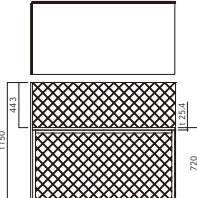

品番 (パネル:D700仕様)	価格	品番 (パネル:D800仕様)	価格	サイズ
FDDSK-1070M-SDP7-■■■	¥252,900 (税抜)	FDDSK-1070M-SDP8-■■■	¥259,000 (税抜)	W1036×D700/D800×H1165
FDDSK-1170M-SDP7-■■■	¥254,100 (税抜)	FDDSK-1170M-SDP8-■■■	¥260,200 (税抜)	W1136×D700/D800×H1165
FDDSK-1270M-SDP7-■■■	¥257,800 (税抜)	FDDSK-1270M-SDP8-■■■	¥263,800 (税抜)	W1236×D700/D800×H1165
FDDSK-1470M-SDP7-■■■	¥263,800 (税抜)	FDDSK-1470M-SDP8-■■■	¥269,900 (税抜)	W1436×D700/D800×H1165
FDDSK-1670M-SDP7-■■■	¥272,300 (税抜)	FDDSK-1670M-SDP8-■■■	¥278,300 (税抜)	W1636×D700/D800×H1165
FDDSK-1870M-SDP7-■■■	¥324,300 (税抜)	FDDSK-1870M-SDP8-■■■	¥330,400 (税抜)	W1836×D700/D800×H1165

前パネル/片側パネル付