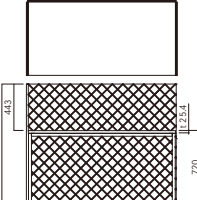

品番 (パネル:D700仕様)	価格	品番 (パネル:D800仕様)	価格	サイズ
FDDSK-1070M-FDP7-L-■■■	¥265,000 (税抜)	FDDSK-1070M-FDP8-L-■■■	¥271,100 (税抜)	W1018×D700/D800×H1165
FDDSK-1170M-FDP7-L-■■■	¥263,800 (税抜)	FDDSK-1170M-FDP8-L-■■■	¥269,900 (税抜)	W1118×D700/D800×H1165
FDDSK-1270M-FDP7-L-■■■	¥290,400 (税抜)	FDDSK-1270M-FDP8-L-■■■	¥296,500 (税抜)	W1218×D700/D800×H1165
FDDSK-1470M-FDP7-L-■■■	¥387,200 (税抜)	FDDSK-1470M-FDP8-L-■■■	¥393,300 (税抜)	W1418×D700/D800×H1165
FDDSK-1670M-FDP7-L-■■■	¥400,600 (税抜)	FDDSK-1670M-FDP8-L-■■■	¥406,600 (税抜)	W1618×D700/D800×H1165
FDDSK-1870M-FDP7-L-■■■	¥457,400 (税抜)	FDDSK-1870M-FDP8-L-■■■	¥463,500 (税抜)	W1818×D700/D800×H1165

前パネル/両側パネル付

品番 (パネル:D700仕様)	価格	品番 (パネル:D800仕様)	価格	サイズ
FDDSK-1070M-FDP7-■■■	¥349,700 (税抜)	FDDSK-1070M-FDP8-■■■	¥355,800 (税抜)	W1036×D700/D800×H1165
FDDSK-1170M-FDP7-■■■	¥348,500 (税抜)	FDDSK-1170M-FDP8-■■■	¥354,600 (税抜)	W1136×D700/D800×H1165
FDDSK-1270M-FDP7-■■■	¥375,100 (税抜)	FDDSK-1270M-FDP8-■■■	¥381,200 (税抜)	W1236×D700/D800×H1165
FDDSK-1470M-FDP7-■■■	¥471,900 (税抜)	FDDSK-1470M-FDP8-■■■	¥478,000 (税抜)	W1436×D700/D800×H1165
FDDSK-1670M-FDP7-■■■	¥485,300 (税抜)	FDDSK-1670M-FDP8-■■■	¥491,300 (税抜)	W1636×D700/D800×H1165
FDDSK-1870M-FDP7-■■■	¥542,100 (税抜)	FDDSK-1870M-FDP8-■■■	¥548,200 (税抜)	W1836×D700/D800×H1165

■■■にはフレームカラーが入ります。 MB: マットブラック, MW: マットホワイト

■L字ソロブース **グリーン購入法適合** (黒文字品番を除く) **分別設計** **おすすめ**