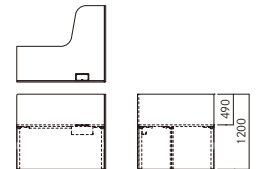

- フェルトパネル: 厚み18mm
- 表面材: フェルト
- 芯材: 合板
- 取付金具: スチール 合成樹脂焼付塗装

ハーフパネル (H800)

フルパネル (H1200)

※ファブリックのみ

■共通仕様

- 木口: 樹脂エッジ
- 脚部: アルミ 合成樹脂焼付塗装
- フレーム/配線受け: スチール 合成樹脂焼付塗装
- 配線カバー付
- 脚部カラー: マットブラック (MB)、マットホワイト (MW)

品番	サイズ	価格
FDLSB-1412-M-■■■	W1400×D1200×H720	¥168,200 (税抜)
FDLSB-1612-M-■■■	W1600×D1200×H720	¥177,900 (税抜)
FDLSB-1812-M-■■■	W1800×D1200×H720	¥208,200 (税抜)

素材	品番	サイズ	価格
フェルト	FDLSB-CFLP14	W1400用	¥165,800 (税抜)
	FDLSB-CFLP16	W1600用	¥180,300 (税抜)
	FDLSB-CFLP18	W1800用	¥194,600 (税抜)
ファブリック	FDLSB-CFBP14	W1400用	¥75,100 (税抜)
	FDLSB-CFBP16	W1600用	¥79,500 (税抜)
	FDLSB-CFBP18	W1800用	¥94,400 (税抜)
	FDLSB-CFBP14H	W1400用	¥97,600 (税抜)
	FDLSB-CFBP16H	W1600用	¥103,300 (税抜)
	FDLSB-CFBP18H	W1800用	¥122,800 (税抜)