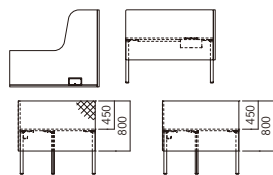

前パネル/両側パネル付

品番 (パネル:D700仕様)	価格	品番 (パネル:D800仕様)	価格	サイズ
FDDSK-1070M-FDP7-■■■	¥349,700 (税抜)	FDDSK-1070M-FDP8-■■■	¥355,800 (税抜)	W1036×D700/D800×H1165
FDDSK-1170M-FDP7-■■■	¥348,500 (税抜)	FDDSK-1170M-FDP8-■■■	¥354,600 (税抜)	W1136×D700/D800×H1165
FDDSK-1270M-FDP7-■■■	¥375,100 (税抜)	FDDSK-1270M-FDP8-■■■	¥381,200 (税抜)	W1236×D700/D800×H1165
FDDSK-1470M-FDP7-■■■	¥471,900 (税抜)	FDDSK-1470M-FDP8-■■■	¥478,000 (税抜)	W1436×D700/D800×H1165
FDDSK-1670M-FDP7-■■■	¥485,300 (税抜)	FDDSK-1670M-FDP8-■■■	¥491,300 (税抜)	W1636×D700/D800×H1165
FDDSK-1870M-FDP7-■■■	¥542,100 (税抜)	FDDSK-1870M-FDP8-■■■	¥548,200 (税抜)	W1836×D700/D800×H1165

■■■にはフレームカラーが入ります。 MB: マットブラック, MW: マットホワイト

■L字ソロブース **グリーン購入法適合** (黒文字品番を除く) **分別設計** **おすすめ**

FDLSB-1412-M +  
ファブリックパネルH1200タイプ

- ファブリックパネル: 厚み21mm
- 表面材: 布張り
- 芯材: 合板
- 取付金具: スチール 合成樹脂焼付塗装

FDLSB-1412-M +  
フェルトパネルH800タイプ

- フェルトパネル: 厚み18mm
- 表面材: フェルト
- 芯材: 合板
- 取付金具: スチール 合成樹脂焼付塗装

ハーフパネル (H800)

フルパネル (H1200)

※ファブリックのみ

■共通仕様

- 木口: 樹脂エッジ
- 脚部: アルミ 合成樹脂焼付塗装
- フレーム/配線受け: スチール 合成樹脂焼付塗装
- 配線カバー付
- 脚部カラー: マットブラック (MB)、マットホワイト (MW)

品番	サイズ	価格
FDLSB-1412-M-■■■	W1400×D1200×H720	¥168,200 (税抜)
FDLSB-1612-M-■■■	W1600×D1200×H720	¥177,900 (税抜)
FDLSB-1812-M-■■■	W1800×D1200×H720	¥208,200 (税抜)

素材	品番	サイズ	価格
フェルト	FDLSB-CFLP14	W1400用	¥165,800 (税抜)
	FDLSB-CFLP16	W1600用	¥180,300 (税抜)
	FDLSB-CFLP18	W1800用	¥194,600 (税抜)
ファブリック	FDLSB-CFBP14	W1400用	¥75,100 (税抜)
	FDLSB-CFBP16	W1600用	¥79,500 (税抜)
	FDLSB-CFBP18	W1800用	¥94,400 (税抜)
	FDLSB-CFBP14H	W1400用	¥97,600 (税抜)
	FDLSB-CFBP16H	W1600用	¥103,300 (税抜)
	FDLSB-CFBP18H	W1800用	¥122,800 (税抜)