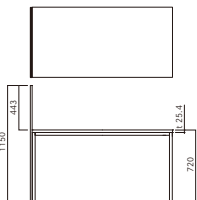

■Desk Booth デスク(ブース) **グリーン購入法適合** **分別設計** **おすすめ**

■共通仕様

- 脚: スチール 合成樹脂焼付塗装 アジャスター付き
- フェルトパネル: 厚み18mm
- フレーム色: マットブラック (MB) / マットホワイト (MW)

片側パネル付

品番 (パネル:D700仕様)	価格	品番 (パネル:D800仕様)	価格	サイズ
FDDSK-1070M-SDP7-L-■■■	¥169,400 (税抜)	FDDSK-1070M-SDP8-L-■■■	¥175,500 (税抜)	W1018×D700/D800×H1165
FDDSK-1170M-SDP7-L-■■■	¥170,700 (税抜)	FDDSK-1170M-SDP8-L-■■■	¥176,700 (税抜)	W1118×D700/D800×H1165
FDDSK-1270M-SDP7-L-■■■	¥174,300 (税抜)	FDDSK-1270M-SDP8-L-■■■	¥180,300 (税抜)	W1218×D700/D800×H1165
FDDSK-1470M-SDP7-L-■■■	¥180,300 (税抜)	FDDSK-1470M-SDP8-L-■■■	¥186,400 (税抜)	W1418×D700/D800×H1165
FDDSK-1670M-SDP7-L-■■■	¥188,800 (税抜)	FDDSK-1670M-SDP8-L-■■■	¥194,900 (税抜)	W1618×D700/D800×H1165
FDDSK-1870M-SDP7-L-■■■	¥240,800 (税抜)	FDDSK-1870M-SDP8-L-■■■	¥246,900 (税抜)	W1818×D700/D800×H1165

両側パネル付

品番 (パネル:D700仕様)	価格	品番 (パネル:D800仕様)	価格	サイズ
FDDSK-1070M-SDP7-■■■	¥252,900 (税抜)	FDDSK-1070M-SDP8-■■■	¥259,000 (税抜)	W1036×D700/D800×H1165
FDDSK-1170M-SDP7-■■■	¥254,100 (税抜)	FDDSK-1170M-SDP8-■■■	¥260,200 (税抜)	W1136×D700/D800×H1165
FDDSK-1270M-SDP7-■■■	¥257,800 (税抜)	FDDSK-1270M-SDP8-■■■	¥263,800 (税抜)	W1236×D700/D800×H1165
FDDSK-1470M-SDP7-■■■	¥263,800 (税抜)	FDDSK-1470M-SDP8-■■■	¥269,900 (税抜)	W1436×D700/D800×H1165
FDDSK-1670M-SDP7-■■■	¥272,300 (税抜)	FDDSK-1670M-SDP8-■■■	¥278,300 (税抜)	W1636×D700/D800×H1165
FDDSK-1870M-SDP7-■■■	¥324,300 (税抜)	FDDSK-1870M-SDP8-■■■	¥330,400 (税抜)	W1836×D700/D800×H1165