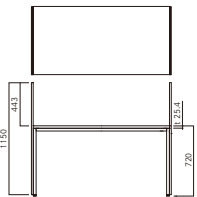

■Desk Booth デスク(ブース) **グリーン購入法適合** **分別設計** **おすすめ**

■共通仕様

- 脚: スチール 合成樹脂焼付塗装 アジャスター付き
- フェルトパネル: 厚み18mm
- フレーム色: マットブラック (MB) / マットホワイト (MW)

片側パネル付

品番 (パネル:D700仕様)	価格	品番 (パネル:D800仕様)	価格	サイズ
FDDSK-1070M-SDP7-L-■■■	¥169,400 (税抜)	FDDSK-1070M-SDP8-L-■■■	¥175,500 (税抜)	W1018×D700/D800×H1165
FDDSK-1170M-SDP7-L-■■■	¥170,700 (税抜)	FDDSK-1170M-SDP8-L-■■■	¥176,700 (税抜)	W1118×D700/D800×H1165
FDDSK-1270M-SDP7-L-■■■	¥174,300 (税抜)	FDDSK-1270M-SDP8-L-■■■	¥180,300 (税抜)	W1218×D700/D800×H1165
FDDSK-1470M-SDP7-L-■■■	¥180,300 (税抜)	FDDSK-1470M-SDP8-L-■■■	¥186,400 (税抜)	W1418×D700/D800×H1165
FDDSK-1670M-SDP7-L-■■■	¥188,800 (税抜)	FDDSK-1670M-SDP8-L-■■■	¥194,900 (税抜)	W1618×D700/D800×H1165
FDDSK-1870M-SDP7-L-■■■	¥240,800 (税抜)	FDDSK-1870M-SDP8-L-■■■	¥246,900 (税抜)	W1818×D700/D800×H1165

両側パネル付

品番 (パネル:D700仕様)	価格	品番 (パネル:D800仕様)	価格	サイズ
FDDSK-1070M-SDP7-■■■	¥252,900 (税抜)	FDDSK-1070M-SDP8-■■■	¥259,000 (税抜)	W1036×D700/D800×H1165
FDDSK-1170M-SDP7-■■■	¥254,100 (税抜)	FDDSK-1170M-SDP8-■■■	¥260,200 (税抜)	W1136×D700/D800×H1165
FDDSK-1270M-SDP7-■■■	¥257,800 (税抜)	FDDSK-1270M-SDP8-■■■	¥263,800 (税抜)	W1236×D700/D800×H1165
FDDSK-1470M-SDP7-■■■	¥263,800 (税抜)	FDDSK-1470M-SDP8-■■■	¥269,900 (税抜)	W1436×D700/D800×H1165
FDDSK-1670M-SDP7-■■■	¥272,300 (税抜)	FDDSK-1670M-SDP8-■■■	¥278,300 (税抜)	W1636×D700/D800×H1165
FDDSK-1870M-SDP7-■■■	¥324,300 (税抜)	FDDSK-1870M-SDP8-■■■	¥330,400 (税抜)	W1836×D700/D800×H1165