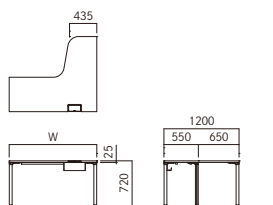

前パネル/両側パネル付

品番 (パネル:D700仕様)	価格	品番 (パネル:D800仕様)	価格	サイズ
FDDSK-1070M-FDP7-■■■	¥349,700 (税抜)	FDDSK-1070M-FDP8-■■■	¥355,800 (税抜)	W1036×D700/D800×H1165
FDDSK-1170M-FDP7-■■■	¥348,500 (税抜)	FDDSK-1170M-FDP8-■■■	¥354,600 (税抜)	W1136×D700/D800×H1165
FDDSK-1270M-FDP7-■■■	¥375,100 (税抜)	FDDSK-1270M-FDP8-■■■	¥381,200 (税抜)	W1236×D700/D800×H1165
FDDSK-1470M-FDP7-■■■	¥471,900 (税抜)	FDDSK-1470M-FDP8-■■■	¥478,000 (税抜)	W1436×D700/D800×H1165
FDDSK-1670M-FDP7-■■■	¥485,300 (税抜)	FDDSK-1670M-FDP8-■■■	¥491,300 (税抜)	W1636×D700/D800×H1165
FDDSK-1870M-FDP7-■■■	¥542,100 (税抜)	FDDSK-1870M-FDP8-■■■	¥548,200 (税抜)	W1836×D700/D800×H1165

■■■にはフレームカラーが入ります。 MB: マットブラック, MW: マットホワイト

■L字ソロブース **グリーン購入法適合** (黒文字品番を除く) **分別設計** **おすすめ**

FDLSB-1412-M +  
ファブリックパネルH1200タイプ

- ファブリックパネル: 厚み21mm
- 表面材: 布張り
- 芯材: 合板
- 取付金具: スチール 合成樹脂焼付塗装

FDLSB-1412-M +  
フェルトパネルH800タイプ

- フェルトパネル: 厚み18mm
- 表面材: フェルト
- 芯材: 合板
- 取付金具: スチール 合成樹脂焼付塗装

ハーフパネル (H800)

フルパネル (H1200)

※ファブリックのみ

■共通仕様

- 木口: 樹脂エッジ
- 脚部: アルミ 合成樹脂焼付塗装
- フレーム/配線受け: スチール 合成樹脂焼付塗装
- 配線カバー付
- 脚部カラー: マットブラック (MB)、マットホワイト (MW)

品番	サイズ	価格
FDLSB-1412-M-■■■	W1400×D1200×H720	¥168,200 (税抜)
FDLSB-1612-M-■■■	W1600×D1200×H720	¥177,900 (税抜)
FDLSB-1812-M-■■■	W1800×D1200×H720	¥208,200 (税抜)

素材	品番	サイズ	価格
フェルト	FDLSB-CFLP14	W1400用	¥165,800 (税抜)
	FDLSB-CFLP16	W1600用	¥180,300 (税抜)
	FDLSB-CFLP18	W1800用	¥194,600 (税抜)
ファブリック	FDLSB-CFBP14	W1400用	¥75,100 (税抜)
	FDLSB-CFBP16	W1600用	¥79,500 (税抜)
	FDLSB-CFBP18	W1800用	¥94,400 (税抜)
	FDLSB-CFBP14H	W1400用	¥97,600 (税抜)
	FDLSB-CFBP16H	W1600用	¥103,300 (税抜)
	FDLSB-CFBP18H	W1800用	¥122,800 (税抜)