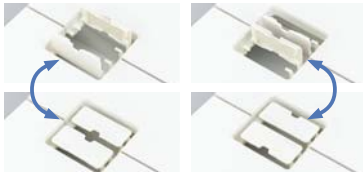

鍵は開閉表示付きのオールロック機能付き。1つの鍵で袖引き出し全段のロックが可能。書類の管理も安心です。

収納力

奥までしっかり引き出せるダブルサスペンションレール仕様は使い易さ抜群です。

整理しやすい

袖箱の最上段の引き出しには純正のペントレーがあり、整理が快適です。

A4 2段収納対応

オフィスでも使用頻度が高いA4サイズの書類が2段入る仕様となっております。

前後両側から開けられる配線カバー

大きな配線カバーで配線の作業がやりやすい構造です。前後両方開けられるので、対面の時はより大きな開口部となります。カバーは両側にあるので、中央部の天板は奥行きいっぱい使用できます。

配線ダクト

どこからでも簡易的に配線処理が可能。見た目も整い対面時の配線も容易です。対面仕様のダクトはW200となっております。AタップやLANのハブなども配置可能です。

対面時の意匠を高める側板パネル

デスク同士の隙間を隠す意匠性を高めるパネルです。対面設置時にデスクの脚部にて隙間を埋めることで、側面から見た際も空間をスッキリと見せることができます。

□にはW(ホワイト)、N(ナチュラル)が入ります。

●引出内寸法 上段:W318×D422×H84 / 中下段:W318×D487×H264

組立てが必要です。 ※表示価格は税抜き価格です。