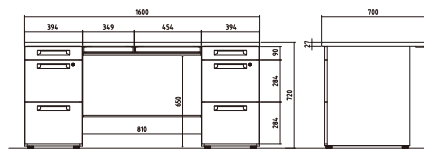

■両袖机 グリーン購入法適合 分別設計 おすすめ

SSDH-147W-W

SSDH-167W-W

SSDH-147W-□

SSDH-167W-□

商品名	品番	価格	サイズ	センター引出有効内寸法
両袖机 W1400(H720)	SSDH-147W-□	¥156,000(税抜)	W1400×D700×H720	W559×D335×H35
両袖机 W1600(H720)	SSDH-167W-□	¥160,800(税抜)	W1600×D700×H720	W306/411×D335×H35

□にはW(ホワイト)、N(ナチュラル)が入ります。

●引出内寸法 上段:W318×D422×H84 / 中下段:W318×D487×H264

■片袖机 グリーン購入法適合 分別設計 おすすめ

SSDH-107K-W

SSDH-117K-W

SSDH-127K-W

SSDH-127K-N

SSDH-147K-W

商品名	品番	価格	サイズ	センター引出有効内寸法
片袖机 W1000(H720)	SSDH-107K-□	¥93,600(税抜)	W1000×D700×H720	W511×D335×H35
片袖机 W1100(H720)	SSDH-117K-□	¥94,200(税抜)	W1100×D700×H720 ◇	W611×D335×H35
片袖机 W1200(H720)	SSDH-127K-□	¥94,800(税抜)	W1200×D700×H720	W711×D335×H35
片袖机 W1400(H720)	SSDH-147K-□	¥112,600(税抜)	W1400×D700×H720	W357/511×D335×H35

□にはW(ホワイト)、N(ナチュラル)が入ります。

●引出内寸法 上段:W318×D422×H84 / 中下段:W318×D487×H264

組立てが必要です。 ※表示価格は税抜き価格です。