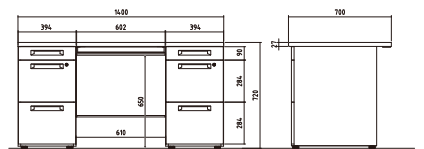

大きな配線カバーで配線の作業がやりやすい構造です。前後両方開けられるので、対面の時はより大きな開口部となります。カバーは両側にあるので、中央部の天板は奥行きいっぱい使用できます。

配線ダクト

どこからでも簡易的に配線処理が可能。見た目も整い対面時の配線も容易です。対面仕様のダクトはW200となっております。AタップやLANのハブなども配置可能です。

対面時の意匠を高める側板パネル

デスク同士の隙間を隠す意匠性を高めるパネルです。対面設置時にデスクの脚部にて隙間を埋めることで、側面から見た際も空間をスッキリと見せることができます。

■両袖机 グリーン購入法適合 分別設計 おすすめ

SSDH-147W-W

SSDH-167W-W

SSDH-147W-□

SSDH-167W-□

商品名	品番	価格	サイズ	センター引出有効内寸法
両袖机 W1400(H720)	SSDH-147W-□	¥156,000(税抜)	W1400×D700×H720	W559×D335×H35
両袖机 W1600(H720)	SSDH-167W-□	¥160,800(税抜)	W1600×D700×H720	W306/411×D335×H35

□にはW(ホワイト)、N(ナチュラル)が入ります。

●引出内寸法 上段:W318×D422×H84 / 中下段:W318×D487×H264

■片袖机 グリーン購入法適合 分別設計 おすすめ

SSDH-107K-W

SSDH-117K-W

SSDH-127K-W

SSDH-127K-N

SSDH-147K-W

□にはW(ホワイト)、N(ナチュラル)が入ります。

●引出内寸法 上段:W318×D422×H84 / 中下段:W318×D487×H264

組立てが必要です。 ※表示価格は税抜き価格です。