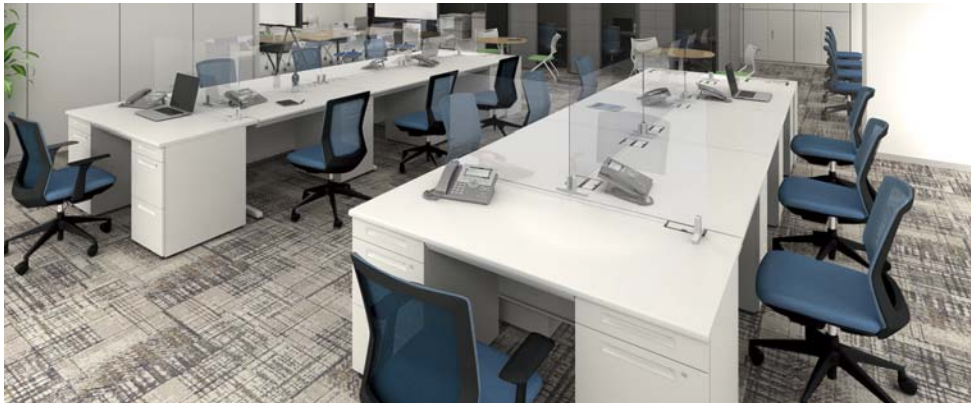

投げ込み配線方式とコードホール方式のスリットを兼ね備えた使い勝手の良いH720のデスクです。

■共通仕様

- 天板:MDFメラミン樹脂ポストフォーム加工
- 幕板:スチール

■天板カラーサンプル

W(ホワイト) N(ナチュラル)
※本体はホワイト

安全性

袖箱の引き出し全てにラッチ付き。扉をいっしょにロックします。

管理しやすい

鍵は開閉表示付きのオールロック機能付き。1つの鍵で袖引き出し全段のロックが可能。書類の管理も安心です。

収納力

奥までしっかり引き出せるダブルサスペンションレール仕様は使い易さ抜群です。

整理しやすい

袖箱の最上段の引き出しには純正のペントレーがあり、整理が快適です。

A4 2段収納対応

オフィスでも使用頻度が高いA4サイズの書類が2段入る仕様となっております。

前後両側から開けられる配線カバー

大きな配線カバーで配線の作業がやりやすい構造です。前後両方開けられるので、対面の時はより大きな開口部となります。カバーは両側にあるので、中央部の天板は奥行きいっぱい使用できます。

配線ダクト

どこからでも簡易的に配線処理が可能。見た目も整い対面時の配線も容易です。対面仕様のダクトはW200となっております。AタップやLANのハブなども配置可能です。

対面時の意匠を高める側板パネル

デスク同士の隙間を隠す意匠性を高めるパネルです。対面設置時にデスクの脚部にて隙間を埋めることで、側面から見た際も空間をスッキリと見せることができます。