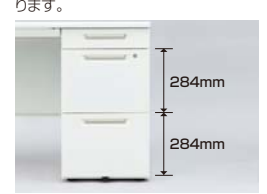

鍵は開閉表示付きのオールロック機能付き。1つの鍵で袖引き出し全段のロックが可能。書類の管理も安心です。

収納力

奥までしっかり引き出せるダブルサスペンションレール仕様は使い易さ抜群です。

整理しやすい

袖箱の最上段の引き出しには純正のペントレーがあり、整理が快適です。

A4 2段収納対応

オフィスでも使用頻度が高いA4サイズの書類が2段入る仕様となっております。

前後両側から開けられる配線カバー

■両袖机 グリーン購入法適合 分別設計 おすすめ

SSDH-147W-W

SSDH-167W-W

SSDH-147W-□

SSDH-167W-□

商品名	品番	価格	サイズ	センター引出有効内寸法
両袖机 W1400(H720)	SSDH-147W-□	¥156,000(税抜)	W1400×D700×H720	W559×D335×H35
両袖机 W1600(H720)	SSDH-167W-□	¥160,800(税抜)	W1600×D700×H720	W306/411×D335×H35

□にはW(ホワイト)、N(ナチュラル)が入ります。

●引出内寸法 上段:W318×D422×H84 / 中下段:W318×D487×H264

組立てが必要です。 ※表示価格は税抜き価格です。