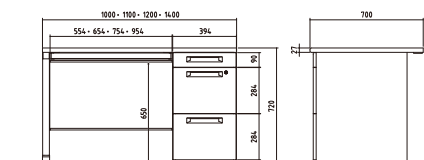

■両袖机 グリーン購入法適合 分別設計 おすすめ

SSDH-147W-W

SSDH-167W-W

SSDH-147W-□

SSDH-167W-□

商品名	品番	価格	サイズ	センター引出有効内寸法
両袖机 W1400(H720)	SSDH-147W-□	¥156,000(税抜)	W1400×D700×H720	W559×D335×H35
両袖机 W1600(H720)	SSDH-167W-□	¥160,800(税抜)	W1600×D700×H720	W306/411×D335×H35

□にはW(ホワイト)、N(ナチュラル)が入ります。

●引出内寸法 上段:W318×D422×H84 / 中下段:W318×D487×H264

■片袖机 グリーン購入法適合 分別設計 おすすめ

SSDH-107K-W

SSDH-117K-W

SSDH-127K-W

SSDH-127K-N

SSDH-147K-W

商品名	品番	価格	サイズ	センター引出有効内寸法
片袖机 W1000(H720)	SSDH-107K-□	¥93,600(税抜)	W1000×D700×H720	W511×D335×H35
片袖机 W1100(H720)	SSDH-117K-□	¥94,200(税抜)	W1100×D700×H720 ◇	W611×D335×H35
片袖机 W1200(H720)	SSDH-127K-□	¥94,800(税抜)	W1200×D700×H720	W711×D335×H35
片袖机 W1400(H720)	SSDH-147K-□	¥112,600(税抜)	W1400×D700×H720	W357/511×D335×H35

□にはW(ホワイト)、N(ナチュラル)が入ります。

●引出内寸法 上段:W318×D422×H84 / 中下段:W318×D487×H264

組立てが必要です。 ※表示価格は税抜き価格です。