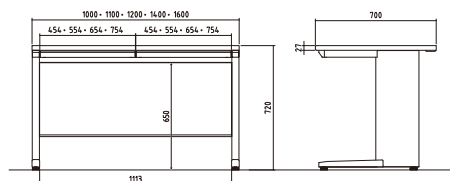

■平机 グリーン購入法適合 分別設計 おすすめ

SSDH-107H-W SSDH-117H-W SSDH-127H-W

SSDH-147H-W SSDH-167H-W

安全性

角の取れたアール形状で安全面に配慮。体に当たっても痛くありません。

アジャスター付き

アジャスター付きで、ガタつきも少なく、しっかりと安定して使用できます。

センター引き出し付き

ちょっとした書類や文房具を保管できる、便利なセンター引き出しが2つ付いております。

商品名	品番	価格	サイズ	センター引出有効内寸法
平机 W1000(H720)	SSDH-107H-□	¥50,800(税抜)	W1000×D700×H720	W398×D335×H35
平机 W1100(H720)	SSDH-117H-□	¥51,500(税抜)	W1100×D700×H720◇	W411/511×D335×H35
平机 W1200(H720)	SSDH-127H-□	¥52,000(税抜)	W1200×D700×H720	W511×D335×H35
平机 W1400(H720)	SSDH-147H-□	¥66,900(税抜)	W1400×D700×H720	W611×D335×H35
平机 W1600(H720)	SSDH-167H-□	¥71,000(税抜)	W1600×D700×H720	W711×D335×H35

□にはW(ホワイト)、N(ナチュラル)が入ります。

■脇机 グリーン購入法適合 分別設計 おすすめ

SSDH-047-3L-W SSDH-047-3L-N

商品名	品番	価格	サイズ
3段脇机(H720)	SSDH-047-3L-□	¥79,100(税抜)	W400×D700×H720

□にはW(ホワイト)、N(ナチュラル)が入ります。

●引出内寸法

上段:W318×D422×H84 / 中下段:W318×D487×H264

■H650ワゴン グリーン購入法適合 おすすめ

ホワイト

SSD-WG65H-W

¥90,200(税抜)

W395×D580×H648

●引出内寸法

上段:W318×D422×H43

中下段:W318×D487×H264