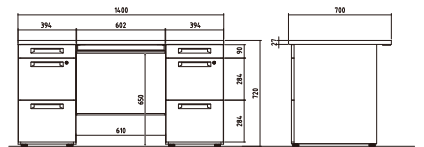

大きな配線カバーで配線の作業がやりやすい構造です。前後両方開けられるので、対面の時はより大きな開口部となります。カバーは両側にあるので、中央部の天板は奥行きいっぱい使用できます。

配線ダクト

どこからでも簡易的に配線処理が可能。見た目も整い対面時の配線も容易です。対面仕様のダクトはW200となっております。O A タップやLANのハブなども配置可能です。

対面時の意匠を高める側板パネル

デスク同士の隙間を隠す意匠性を高めるパネルです。対面設置時にデスクの脚部にてできる隙間を埋めることで、側面から見た際も空間をスッキリと見せることができます。

■両袖机 クリーン購入法適合 分別設計 おすすめ

SSDH-147W-B

SSDH-167W-B

SSDH-147W-B

SSDH-167W-B

商品名	品番	価格	サイズ	センター引出有効内寸法
両袖机 W1400(H720)	<b>SSDH-147W-B</b>	<b>¥202,700</b> (税抜)	W1400×D700×H720	W559×D335×H35
両袖机 W1600(H720)	<b>SSDH-167W-B</b>	<b>¥208,800</b> (税抜)	W1600×D700×H720	W306/411×D335×H35

●引出内寸法 上段:W318×D422×H84 / 中下段:W318×D487×H264

■片袖机 クリーン購入法適合 分別設計 おすすめ

SSDH-107K-B

SSDH-117K-B

SSDH-127K-B

SSDH-147K-B

商品名	品番	価格	サイズ	センター引出有効内寸法
片袖机 W1000(H720)	<b>SSDH-107K-B</b>	<b>¥120,000</b> (税抜)	W1000×D700×H720	W511×D335×H35
片袖机 W1100(H720)	<b>SSDH-117K-B</b> ◇	<b>¥122,300</b> (税抜)	W1100×D700×H720	W611×D335×H35
片袖机 W1200(H720)	<b>SSDH-127K-B</b>	<b>¥123,200</b> (税抜)	W1200×D700×H720	W711×D335×H35
片袖机 W1400(H720)	<b>SSDH-147K-B</b>	<b>¥146,400</b> (税抜)	W1400×D700×H720	W357/511×D335×H35

●引出内寸法 上段:W318×D422×H84 / 中下段:W318×D487×H264