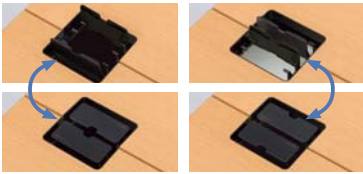

投げ込み配線方式とコードホール方式のスリットを兼ね備えた使い勝手の良いH720のデスクです。

■共通仕様

- 天板:MDFメラミン樹脂ポストフォーム加工
- 幕板:スチール

■天板カラーサンプル

0(オーク)

安全性

袖箱の引き出し全てにラッチ付き。扉をいっしょにロックします。

管理しやすい

鍵は開閉表示付きのオールロック機能付き。1つの鍵で袖引き出し全段のロックが可能。書類の管理も安心です。

収納力

奥までしっかり引き出せるダブルサスペンションレール仕様は使い易さ抜群です。

整理しやすい

袖箱の最上段の引き出しには純正のペントレーがあり、整理が快適です。

A4 2段収納対応

オフィスで最も使用頻度が高いA4サイズの書類が2段入る仕様となっております。

前後両側から開けられる配線カバー

大きな配線カバーで配線の作業がやりやすい構造です。前後両方開けられるので、対面の時はより大きな開口部となります。カバーは両側にあるので、中央部の天板は奥行きいっぱい使用できます。

配線ダクト

どこからでも簡易的に配線処理が可能。見た目も整い対面時の配線も容易です。対面仕様のダクトはW200となっております。O A タップやLANのハブなども配置可能です。

対面時の意匠を高める側板パネル

デスク同士の隙間を隠す意匠性を高めるパネルです。対面設置時にデスクの脚部にてできる隙間を埋めることで、側面から見た際も空間をスッキリと見せることができます。