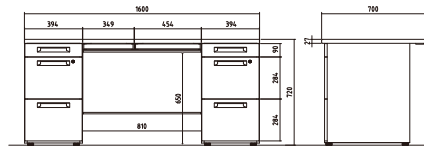

■両袖机 クリーン購入法適合 分別設計 おすすめ

SSDH-147W-B

SSDH-167W-B

SSDH-147W-B

SSDH-167W-B

商品名	品番	価格	サイズ	センター引出有効内寸法
両袖机 W1400(H720)	<b>SSDH-147W-B</b>	<b>¥202,700</b> (税抜)	W1400×D700×H720	W559×D335×H35
両袖机 W1600(H720)	<b>SSDH-167W-B</b>	<b>¥208,800</b> (税抜)	W1600×D700×H720	W306/411×D335×H35

●引出内寸法 上段:W318×D422×H84 / 中下段:W318×D487×H264

■片袖机 クリーン購入法適合 分別設計 おすすめ

SSDH-107K-B

SSDH-117K-B

SSDH-127K-B

SSDH-147K-B

商品名	品番	価格	サイズ	センター引出有効内寸法
片袖机 W1000(H720)	<b>SSDH-107K-B</b>	<b>¥120,000</b> (税抜)	W1000×D700×H720	W511×D335×H35
片袖机 W1100(H720)	<b>SSDH-117K-B</b> ◇	<b>¥122,300</b> (税抜)	W1100×D700×H720	W611×D335×H35
片袖机 W1200(H720)	<b>SSDH-127K-B</b>	<b>¥123,200</b> (税抜)	W1200×D700×H720	W711×D335×H35
片袖机 W1400(H720)	<b>SSDH-147K-B</b>	<b>¥146,400</b> (税抜)	W1400×D700×H720	W357/511×D335×H35

●引出内寸法 上段:W318×D422×H84 / 中下段:W318×D487×H264