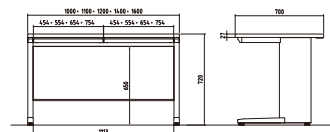

ちょっとした書類や文房具を保管できる、便利なセンター引き出しが2つ付いております。

商品名	品番	価格	サイズ	センター引出有効内寸法
平机 W1000(H720)	SSDH-107H-B	¥66,000(税抜)	W1000×D700×H720	W398×D335×H35
平机 W1100(H720)	SSDH-117H-B	¥66,600(税抜)	W1100×D700×H720 ◇	W411/511×D335×H35
平机 W1200(H720)	SSDH-127H-B	¥67,800(税抜)	W1200×D700×H720	W511×D335×H35
平机 W1400(H720)	SSDH-147H-B	¥86,800(税抜)	W1400×D700×H720	W611×D335×H35
平机 W1600(H720)	SSDH-167H-B	¥92,300(税抜)	W1600×D700×H720	W711×D335×H35

■脇机 グリーン購入法適合 分別設計 おすすめ

商品名	品番	価格	サイズ
3段脇机(H720)	SSDH-047-3L-B	¥102,900(税抜)	W400×D700×H720

●引出内寸法 上段:W318×D422×H43 / 中下段:W318×D487×H264

■ワゴン グリーン購入法適合 おすすめ

■共通仕様

●本体:スチール ●天板: MDF×メラミン樹脂ポストフォーム加工

2段ワゴン
●引出内寸法
上下段:W318×D487×H256

3段ワゴン
●引出内寸法
上段:W318×D422×H97
中段:W318×D422×H157
下段:W318×D487×H256

仕様	品番	価格	サイズ	重量
2段ワゴン	SSD-WG2L-B	¥52,800(税抜)	W395×D550×H616	20.8kg
3段ワゴン	DW-3B	¥52,800(税抜)	W395×D550×H616	21.9kg

■配線ダクト グリーン購入法適合 分別設計 おすすめ

■H650ワゴン グリーン購入法適合 おすすめ

ブラック

SSD-WG65H-B

¥90,200(税抜)

W395×D580×H648

●引出内寸法
上段:W318×D422×H43
中下段:W318×D487×H264

A4 2段収納対応

オフィスで最も使用頻度が高いA4サイズの書類が2段入る仕様となっております。