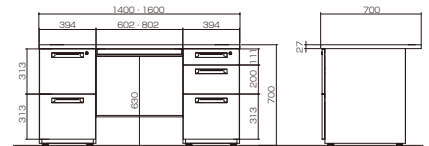

袖箱の最上段の引き出しには純正のペントレーがあり、整理が快適です。

- 共通仕様
- 天板: MDFメラミン樹脂
ポストフォーム加工
 - 幕板: スチール
- 天板カラーサンプル
- W(ホワイト)

N(ナチュラル)
※本体はホワイト

■両袖机 グリーン購入法適合 おすすめ

SSD-147W-W

SSD-167W-W

| 仕様 | 品番 | 価格 | サイズ | 重量 | センター引出有効内寸法 |
|-----------|------------|--------------|-----------------|--------|-------------------|
| 両袖机 W1400 | SSD-147W-□ | ¥113,800(税抜) | W1400×D700×H700 | 66.2kg | W559×D335×H35 |
| 両袖机 W1600 | SSD-167W-□ | ¥129,000(税抜) | W1600×D700×H700 | 76.5kg | W306/411×D335×H35 |

□にはW(ホワイト)、N(ナチュラル)が入ります。
 ●右引出内寸法: 上段: W318×D422×H92 / 中段: W318×D422×H186 / 下段: W318×D487×H285
 ●左引出内寸法 上下段: W318×D487×H285

■片袖机 グリーン購入法適合 おすすめ

SSD-107K-W

SSD-107K-N

SSD-127K-W

SSD-147K-W

| 仕様 | 品番 | 価格 | サイズ | 重量 | センター引出有効内寸法 |
|-----------|------------|-------------|-----------------|--------|-------------------|
| 片袖机 W1000 | SSD-107K-□ | ¥71,000(税抜) | W1000×D700×H700 | 44kg | W511×D335×H35 |
| 片袖机 W1200 | SSD-127K-□ | ¥75,300(税抜) | W1200×D700×H700 | 47.7kg | W711×D335×H35 |
| 片袖机 W1400 | SSD-147K-□ | ¥79,400(税抜) | W1400×D700×H700 | 53kg | W357/511×D335×H35 |

□にはW(ホワイト)、N(ナチュラル)が入ります。
 ●右引出内寸法: 上段: W318×D422×H92 / 中段: W318×D422×H186 / 下段: W318×D487×H285