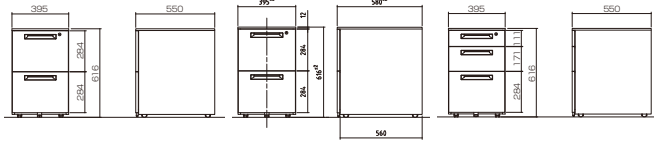

□にはW(ホワイト)、N(ナチュラル)が入ります。

脇机 グリーン購入法適合 **おすすめ**

■共通仕様

- 本体: スチール
- 天板: MDFメラミン樹脂ポストフォーム加工

2段脇机

3段脇机

| 仕様 | 品番 | 価格 | サイズ | 重量 |
|------|--------------|-------------|----------------|--------|
| 2段脇机 | SSD-047-2L-□ | ¥58,300(税抜) | W400×D700×H700 | 25.6kg |
| 3段脇机 | SSD-047-3L-□ | ¥58,300(税抜) | W400×D700×H700 | 27.2kg |

□にはW(ホワイト)、N(ナチュラル)が入ります。

- 2段引出内寸法 上段: W318×D487×H285
- 3段引出内寸法 上段: W318×D422×H92 / 中段: W318×D422×H186 / 下段: W318×D487×H256

■H650ワゴン グリーン購入法適合 **おすすめ**

SSD-WG65H-W ¥90,200(税抜)

W395×D580×H648

- 重量: 23.3kg
- 引出内寸法 上段: W318×D422×H43 中段: W318×D487×H264

※平机には入らない仕様となっております。

ホワイト

■ワゴン グリーン購入法適合 **おすすめ**

■共通仕様

- 本体: スチール
- 天板: スチール

2段ワゴン

3段ワゴン

| 仕様 | 品番 | 価格 | サイズ | 重量 |
|-------|--------------|-------------|----------------|--------|
| 2段ワゴン | SSD-WG2L-□ | ¥52,800(税抜) | W395×D550×H616 | 20.8kg |
| 2段ワゴン | SSD-WG2L58-□ | ¥60,500(税抜) | W395×D580×H616 | 21.0kg |
| 3段ワゴン | DW-3 | ¥52,800(税抜) | W395×D550×H616 | 21.9kg |

□にはW(ホワイト)、N(ナチュラル)が入ります。

- 2段引出内寸法 上段: W318×D487×H256
- 3段引出内寸法 上段: W318×D422×H97 / 中段: W318×D422×H157 / 下段: W318×D487×H256

■仕切板 グリーン購入法適合 **おすすめ**

収納力
奥まできっちり引き出せるダブルサスペンションレール仕様は使い易さ抜群です。

整理しやすい
袖箱の最上段の引き出しにはベントレーがあり、整理が快適です。