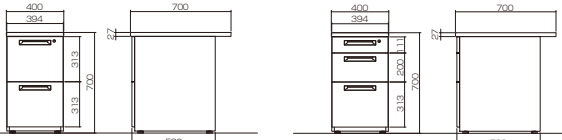

ちょっとした書類や文房具を保管できる、便利なセンター引出しが2つ付いております。

コードホール付き

配線コードが、2箇所に設置されています。煩わしい配線もスッキリ。

平机 グリーン購入法適合 **おすすめ**

SSD-107H-W

SSD-127H-W

SSD-147H-W

| 仕様 | 品番 | 価格 | サイズ | 重量 | センター引出有効内寸法 |
|----------|------------|-------------|-----------------|--------|---------------|
| 平机 W1000 | SSD-107H-□ | ¥41,600(税抜) | W1000×D700×H700 | 29.1kg | W398×D335×H35 |
| 平机 W1200 | SSD-127H-□ | ¥45,500(税抜) | W1200×D700×H700 | 32.9kg | W511×D335×H35 |
| 平机 W1400 | SSD-147H-□ | ¥60,400(税抜) | W1400×D700×H700 | 37.4kg | W611×D335×H35 |

□にはW(ホワイト)、N(ナチュラル)が入ります。

脇机 グリーン購入法適合 **おすすめ**

■共通仕様

- 本体: スチール
- 天板: MDFメラミン樹脂ポストフォーム加工

2段脇机

3段脇机

| 仕様 | 品番 | 価格 | サイズ | 重量 |
|------|--------------|-------------|----------------|--------|
| 2段脇机 | SSD-047-2L-□ | ¥58,300(税抜) | W400×D700×H700 | 25.6kg |
| 3段脇机 | SSD-047-3L-□ | ¥58,300(税抜) | W400×D700×H700 | 27.2kg |

□にはW(ホワイト)、N(ナチュラル)が入ります。

- 2段引出内寸法 上段: W318×D487×H285
- 3段引出内寸法 上段: W318×D422×H92 / 中段: W318×D422×H186 / 下段: W318×D487×H256

■H650ワゴン グリーン購入法適合 **おすすめ**

SSD-WG65H-W ¥90,200(税抜)

W395×D580×H648

- 重量: 23.3kg
- 引出内寸法 上段: W318×D422×H43 中段: W318×D487×H264

□にはW(ホワイト)、N(ナチュラル)が入ります。

- 2段引出内寸法 上段: W318×D487×H256
- 3段引出内寸法 上段: W318×D422×H97 / 中段: W318×D422×H157 / 下段: W318×D487×H256

■仕切板 グリーン購入法適合 **おすすめ**

収納力
奥まできっちり引き出せるダブルサスペンションレール仕様は使い易さ抜群です。

整理しやすい
袖箱の最上段の引き出しにはベントレーがあり、整理が快適です。