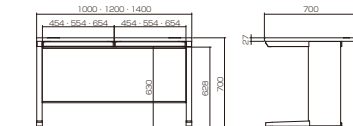

ちょっとした書類や文房具を保管できる、便利なセンター引出しが2つ付いております。

コードホール付き

配線コードが、2箇所に設置されています。煩わしい配線もスッキリ。

平机 グリーン購入法適合 **おすすめ**

SSD-107H-W

SSD-127H-W

SSD-147H-W

| 仕様 | 品番 | 価格 | サイズ | 重量 | センター引出有効内寸法 |
|----------|------------|-------------|-----------------|--------|---------------|
| 平机 W1000 | SSD-107H-□ | ¥41,600(税抜) | W1000×D700×H700 | 29.1kg | W398×D335×H35 |
| 平机 W1200 | SSD-127H-□ | ¥45,500(税抜) | W1200×D700×H700 | 32.9kg | W511×D335×H35 |
| 平机 W1400 | SSD-147H-□ | ¥60,400(税抜) | W1400×D700×H700 | 37.4kg | W611×D335×H35 |

□にはW(ホワイト)、N(ナチュラル)が入ります。

脇机 グリーン購入法適合 **おすすめ**

■共通仕様

- 本体: スチール
- 天板: MDFメラミン樹脂ポストフォーム加工

2段脇机

3段脇机

| 仕様 | 品番 | 価格 | サイズ | 重量 |
|------|--------------|-------------|----------------|--------|
| 2段脇机 | SSD-047-2L-□ | ¥58,300(税抜) | W400×D700×H700 | 25.6kg |
| 3段脇机 | SSD-047-3L-□ | ¥58,300(税抜) | W400×D700×H700 | 27.2kg |

□にはW(ホワイト)、N(ナチュラル)が入ります。

- 2段引出内寸法 上段: W318×D487×H285
- 3段引出内寸法 上段: W318×D422×H92 / 中段: W318×D422×H186 / 下段: W318×D487×H256

■H650ワゴン グリーン購入法適合 **おすすめ**

SSD-WG65H-W ¥90,200(税抜)

W395×D580×H648

- 重量: 23.3kg
- 引出内寸法 上段: W318×D422×H43 中段: W318×D487×H264

□にはW(ホワイト)、N(ナチュラル)が入ります。

- 2段引出内寸法 上段: W318×D487×H256
- 3段引出内寸法 上段: W318×D422×H97 / 中段: W318×D422×H157 / 下段: W318×D487×H256

■仕切板 グリーン購入法適合 **おすすめ**

収納力
奥まできっちり引き出せるダブルサスペンションレール仕様は使い易さ抜群です。

整理しやすい
袖箱の最上段の引き出しにはベントレーがあり、整理が快適です。