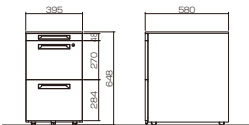

□にはW(ホワイト)、N(ナチュラル)が入ります。

脇机 グリーン購入法適合 **おすすめ**

■共通仕様

- 本体: スチール
- 天板: MDFメラミン樹脂ポストフォーム加工

2段脇机

3段脇机

| 仕様 | 品番 | 価格 | サイズ | 重量 |
|------|--------------|-------------|----------------|--------|
| 2段脇机 | SSD-047-2L-□ | ¥58,300(税抜) | W400×D700×H700 | 25.6kg |
| 3段脇机 | SSD-047-3L-□ | ¥58,300(税抜) | W400×D700×H700 | 27.2kg |

□にはW(ホワイト)、N(ナチュラル)が入ります。

- 2段引出内寸法 上段: W318×D487×H285
- 3段引出内寸法 上段: W318×D422×H92 / 中段: W318×D422×H186 / 下段: W318×D487×H256

■H650ワゴン グリーン購入法適合 **おすすめ**

SSD-WG65H-W ¥90,200(税抜)

W395×D580×H648

- 重量: 23.3kg
- 引出内寸法 上段: W318×D422×H43 中段: W318×D487×H264

※平机には入らない仕様となっております。

ホワイト

■ワゴン グリーン購入法適合 **おすすめ**

■共通仕様

- 本体: スチール
- 天板: スチール

2段ワゴン

3段ワゴン

| 仕様 | 品番 | 価格 | サイズ | 重量 |
|-------|--------------|-------------|----------------|--------|
| 2段ワゴン | SSD-WG2L-□ | ¥52,800(税抜) | W395×D550×H616 | 20.8kg |
| 2段ワゴン | SSD-WG2L58-□ | ¥60,500(税抜) | W395×D580×H616 | 21.0kg |
| 3段ワゴン | DW-3 | ¥52,800(税抜) | W395×D550×H616 | 21.9kg |

□にはW(ホワイト)、N(ナチュラル)が入ります。

- 2段引出内寸法 上段: W318×D487×H256
- 3段引出内寸法 上段: W318×D422×H97 / 中段: W318×D422×H157 / 下段: W318×D487×H256

■仕切板 グリーン購入法適合 **おすすめ**

収納力
奥まできっちり引き出せるダブルサスペンションレール仕様は使い易さ抜群です。

整理しやすい
袖箱の最上段の引き出しにはベントレーがあり、整理が快適です。