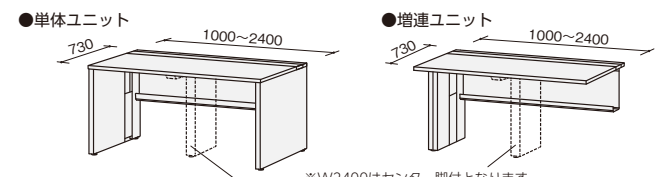

■単体・増連ユニットデスク<片面用>(H720)