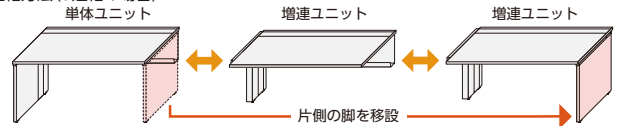

●連結方法(3連結の場合)