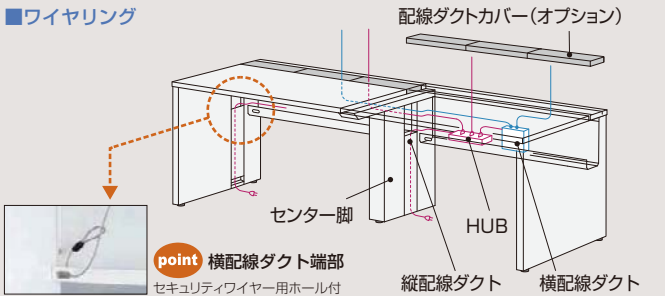

■カラー(上段:天板/下段:脚・幕板)

W(ホワイト)	P(ペールアルダー)	W(ホワイト)	P(ペールアルダー)
S(シルバー)	S(シルバー)	W(ホワイト)	W(ホワイト)
WS	PS	WW	PW

■共通仕様

- 天板・天板厚:メラミン化粧板、パーティクルボード、4面ABS樹脂エッジ、27mm
- 天板エッジ:W/ABS樹脂2色成型、P/ABS樹脂1色成型
- 天板芯材:パーティクルボード
- パネル脚:スチール、粉体塗装(シルバーメタリック、ホワイト)
- センター脚・ダクト:スチール、粉体塗装(シルバーメタリック、ホワイト)

■ワイヤリング

point 横配線ダクト端部
セキュリティワイヤー用ホール付

■ワイヤリングダクト ■脚部縦配線ダクト

- 天板奥の配線ダクト
- パネル脚部
- センター脚部

天板奥を左右に走る配線ダクトは、開口部が54mmと広く、大量の配線や机上への取り出しが容易にできます。

両サイドのパネル脚内側及びセンター脚には、床からデスク奥の配線ダクトに立ち上げる縦配線ダクトが設けられています。センター脚には横配線の為のホールが設けられています。

point 単体ユニットと増連ユニットの連結で、W7200までの片面フリーアドレスデスクが構成できます。

TCFNL 片面ユニットデスクは、単体ユニットと増連ユニットの連結で、2 連結 W2000 ~ 4800、3 連結 W3000 ~ 7200 の片面用フリーアドレスデスクを設置できます。
※ユニットの連結は最大 3 連までです。

●片面用フリーアドレス(W2000×2連結)

●W4000×D730×H720