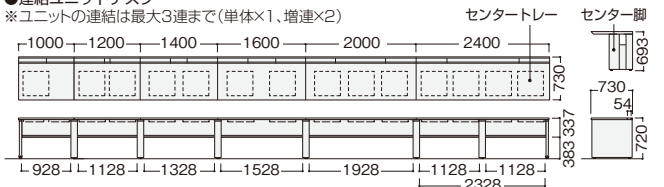

●連結ユニットデスク

※ユニットの連結は最大3連まで(単体×1、増連×2)