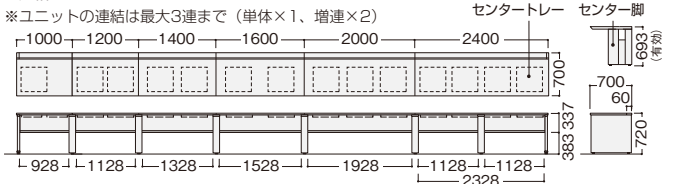

TCFNR片面ユニットデスク **グリーン購入法適合** (黒文字品番を除く) **再生材料** **エコ材料** **エコ塗装** **不要材料** **分別設計**

シンプルなパネル脚、配線投込み式が特長のFNR片面ユニットデスク。最大W7200まで連結でき、フリーアドレスデスクを構成できます。

■カラー(上段:天板/下段:脚・幕板)

W(ホワイト)	P(ペールアルダー)	M(モカブラウン)	N(ナチュラルブラウン)
W(ホワイト)	W(ホワイト)	W(ホワイト)	W(ホワイト)
WW	PW	MW	NW
W(ホワイト)	P(ペールアルダー)	M(モカブラウン)	N(ナチュラルブラウン)
B(ブラック)	B(ブラック)	B(ブラック)	B(ブラック)
WB	PB	MB	NB

■共通仕様

- 天板・天板厚:メラミン化粧板、パーティクルボード、4面ABS樹脂エッジ、27mm
- 天板エッジ:W/ABS樹脂2色成型、P・M・N/ABS樹脂1色成型
- パネル脚・センター脚・ダクト:スチール、粉体塗装(シルバーメタリック、ホワイト、サテンブラック)
- 配線ダクトカバー:スチール(シルバー)、ABS樹脂、エラストマー樹脂

薄く、軽くみせる2色成型エッジのホワイト天板 | 明るくソフトなイメージのペールアルダー天板 | カフェの雰囲気を出すモカブラウン天板 | 優しく自然な印象のナチュラル天板 | 任意の位置からコードを取り出せます。 | 再生ポリエステルクロス張り

天板裏を左右に走る配線ダクトは、開口部が60mmと広く、大量の配線や机上への取り出しが容易にできます。

両サイドのパネル脚内側及びセンター脚には、床からデスク奥の配線ダクトに立ち上げる縦配線ダクトが設けられています。センター脚には横配線の為のホールが設けられています。

●単体ユニット(片面用)

寸法W×D	品番	価格	
		ホワイト	ブラック
2400×700	TCFNR-S2470KF	¥313,400(税抜)	¥329,100(税抜)
2000×700	TCFNR-S2070KF	¥297,700(税抜)	¥313,400(税抜)
1600×700	TCFNR-S1670KF	¥274,200(税抜)	¥288,500(税抜)
1400×700	TCFNR-S1470KF	¥271,200(税抜)	¥285,300(税抜)
1200×700	TCFNR-S1270KF	¥242,900(税抜)	¥255,500(税抜)
1000×700	TCFNR-S1070KF	¥228,800(税抜)	¥241,400(税抜)

●連結ユニットデスク

point 単体ユニットと増連ユニットの連結で、最大3連結 W7200までのフリーアドレスデスクが構成できます。

●片面用フリーアドレス(W2400×2連結)

●W4800×D700×H720

単体ユニット TCFNR-S2470KFWW	¥313,400(税抜)×1
増連ユニット TCFNR-S2470KFCWW	¥257,100(税抜)×1
セット価格	¥570,500(税抜)

●単体ユニット(片面用)
TCFNR-S2470KFMFB
W2400×D700×H720