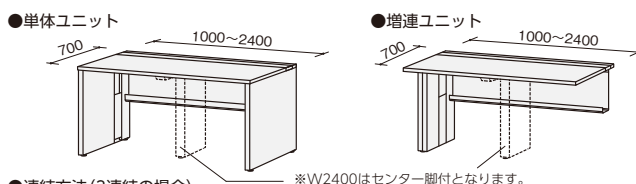

天板裏を左右に走る配線ダクトは、開口部が60mmと広く、大量の配線や机上への取り出しが容易にできます。

両サイドのパネル脚内側及びセンター脚には、床からデスク奥の配線ダクトに立ち上げる縦配線ダクトが設けられています。センター脚には横配線の為のホールが設けられています。

●単体ユニット(片面用)

寸法W×D	品番	価格	
		ホワイト	ブラック
2400×700	TCFNR-S2470KF	¥313,400(税抜)	¥329,100(税抜)
2000×700	TCFNR-S2070KF	¥297,700(税抜)	¥313,400(税抜)
1600×700	TCFNR-S1670KF	¥274,200(税抜)	¥288,500(税抜)
1400×700	TCFNR-S1470KF	¥271,200(税抜)	¥285,300(税抜)
1200×700	TCFNR-S1270KF	¥242,900(税抜)	¥255,500(税抜)
1000×700	TCFNR-S1070KF	¥228,800(税抜)	¥241,400(税抜)

●連結ユニットデスク

point 単体ユニットと増連ユニットの連結で、最大3連結 W7200までのフリーアドレスデスクが構成できます。

●片面用フリーアドレス(W2400×2連結)

●W4800×D700×H720

単体ユニット TCFNR-S2470KFWW	¥313,400(税抜)×1
増連ユニット TCFNR-S2470KFCWW	¥257,100(税抜)×1
セット価格	¥570,500(税抜)

●単体ユニット(片面用)
TCFNR-S2470KFMFB
W2400×D700×H720

■単体・増連ユニットデスク(片面用)(H720) **グリーン購入法適合**

●連結方法(3連結の場合)

●増連ユニット(片面用)

寸法W×D	品番	価格	
		ホワイト	ブラック
2400×700	TCFNR-S2470KFC	¥257,100(税抜)	¥269,600(税抜)
2000×700	TCFNR-S2070KFC	¥241,400(税抜)	¥253,900(税抜)
1600×700	TCFNR-S1670KFC	¥217,900(税抜)	¥228,800(税抜)
1400×700	TCFNR-S1470KFC	¥214,700(税抜)	¥225,800(税抜)
1200×700	TCFNR-S1270KFC	¥186,600(税抜)	¥195,900(税抜)
1000×700	TCFNR-S1070KFC	¥172,500(税抜)	¥181,900(税抜)