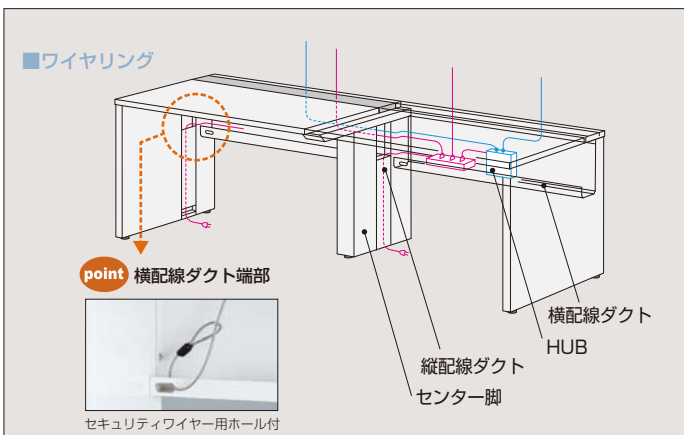

TCFNR片面ユニットデスク **グリーン購入法適合** (黒文字品番を除く) **再生材料** **エコ材料** **エコ塗装** **不要材料** **分別設計**

シンプルなパネル脚、配線投込み式が特長のFNR片面ユニットデスク。最大W7200まで連結でき、フリーアドレスデスクを構成できます。

■カラー(上段:天板/下段:脚・幕板)

W(ホワイト)	P(ペールアルダー)	M(モカブラウン)	N(ナチュラルブラウン)
W(ホワイト)	W(ホワイト)	W(ホワイト)	W(ホワイト)
WW	PW	MW	NW
W(ホワイト)	P(ペールアルダー)	M(モカブラウン)	N(ナチュラルブラウン)
B(ブラック)	B(ブラック)	B(ブラック)	B(ブラック)
WB	PB	MB	NB

■共通仕様

- 天板・天板厚:メラミン化粧板、パーティクルボード、4面ABS樹脂エッジ、27mm
- 天板エッジ:W/ABS樹脂2色成型、P・M・N/ABS樹脂1色成型
- パネル脚・センター脚・ダクト:スチール、粉体塗装(シルバーメタリック、ホワイト、サテンブラック)
- 配線ダクトカバー:スチール(シルバー)、ABS樹脂、エラストマー樹脂

薄く、軽くみせる2色成型エッジのホワイト天板 | 明るくソフトなイメージのペールアルダー天板 | カフェの雰囲気を出すモカブラウン天板 | 優しく自然な印象のナチュラル天板 | 任意の位置からコードを取り出せます。 | 再生ポリエステルクロス張り

天板裏を左右に走る配線ダクトは、開口部が60mmと広く、大量の配線や机上への取り出しが容易にできます。

両サイドのパネル脚内側及びセンター脚には、床からデスク奥の配線ダクトに立ち上げる縦配線ダクトが設けられています。センター脚には横配線の為のホールが設けられています。

●単体ユニット(片面用)

寸法W×D	品番	価格	
		ホワイト	ブラック
2400×700	TCFNR-S2470KF	¥313,400(税抜)	¥329,100(税抜)
2000×700	TCFNR-S2070KF	¥297,700(税抜)	¥313,400(税抜)
1600×700	TCFNR-S1670KF	¥274,200(税抜)	¥288,500(税抜)
1400×700	TCFNR-S1470KF	¥271,200(税抜)	¥285,300(税抜)
1200×700	TCFNR-S1270KF	¥242,900(税抜)	¥255,500(税抜)
1000×700	TCFNR-S1070KF	¥228,800(税抜)	¥241,400(税抜)