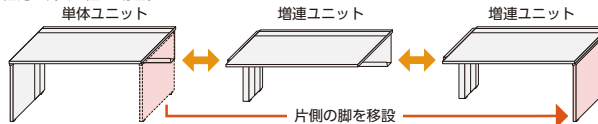

天板裏を左右に走る配線ダクトは、開口部が60mmと広く、大量の配線や机上への取り出しが容易にできます。

両サイドのパネル脚内側及びセンター脚には、床からデスク奥の配線ダクトに立ち上げる縦配線ダクトが設けられています。センター脚には横配線の為のホールが設けられています。

●単体ユニット(片面用)

寸法W×D	品番	価格	
		ホワイト	ブラック
2400×700	TCFNR-S2470KF	¥313,400(税抜)	¥329,100(税抜)
2000×700	TCFNR-S2070KF	¥297,700(税抜)	¥313,400(税抜)
1600×700	TCFNR-S1670KF	¥274,200(税抜)	¥288,500(税抜)
1400×700	TCFNR-S1470KF	¥271,200(税抜)	¥285,300(税抜)
1200×700	TCFNR-S1270KF	¥242,900(税抜)	¥255,500(税抜)
1000×700	TCFNR-S1070KF	¥228,800(税抜)	¥241,400(税抜)

●連結ユニットデスク

point 単体ユニットと増連ユニットの連結で、最大3連結 W7200までのフリーアドレスデスクが構成できます。

●片面用フリーアドレス(W2400×2連結)

●W4800×D700×H720

単体ユニット TCFNR-S2470KFWW	¥313,400(税抜)×1
増連ユニット TCFNR-S2470KFCWW	¥257,100(税抜)×1
セット価格	¥570,500(税抜)

●単体ユニット(片面用)
TCFNR-S2470KFMFB
W2400×D700×H720

■単体・増連ユニットデスク(片面用)(H720) **グリーン購入法適合**

●連結方法(3連結の場合)

●増連ユニット(片面用)

寸法W×D	品番	価格	
		ホワイト	ブラック
2400×700	TCFNR-S2470KFC	¥257,100(税抜)	¥269,600(税抜)
2000×700	TCFNR-S2070KFC	¥241,400(税抜)	¥253,900(税抜)
1600×700	TCFNR-S1670KFC	¥217,900(税抜)	¥228,800(税抜)
1400×700	TCFNR-S1470KFC	¥214,700(税抜)	¥225,800(税抜)
1200×700	TCFNR-S1270KFC	¥186,600(税抜)	¥195,900(税抜)
1000×700	TCFNR-S1070KFC	¥172,500(税抜)	¥181,900(税抜)