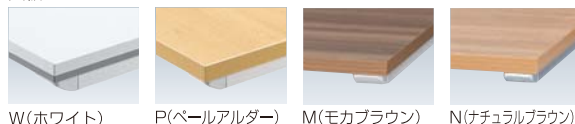

■デスクTCFNLシリーズ

コストパフォーマンスに優れた、スチール塗装脚タイプのTCFNLデスクです。

TCFNLデスク

コードホール
オーバーハング
スチール粉体塗装脚

センタートレイ (オプション)
本体カラーに合わせてお選びください。

A3用紙を収納できます。
ペントレー部

TCFNL-127HPW
¥133,100(税抜)

●センタートレイ取付例

TCFNB-49 ¥16,900(税抜)
W487×D559×H33
トレイ部内寸/W432×D307×H31

■仕様
本体：スチール、粉体塗装
カラー：W(ホワイト)
S(シルバー)
B(ブラック)

■カラーバリエーション

天板

脚・幕板カラー

■ワイヤリング(コードホール配線)

机上への配線は、天板左右のコードホールから取り出せます。

コードホールのカバーには、少量配線に便利なスライドカバーやLANジャックホルダーが付いています。

■セキュリティワイヤー取付けホール

ノートPC持ち出し防止にも役立つ、セキュリティワイヤー取付け用ホールを幕板下部に装備しています。

■カラー (上段：天板/下段：本体)

W(ホワイト)	P(パールアルダー)	W(ホワイト)	P(パールアルダー)	M(モカブラウン)	N(ナチュラルブラウン)	M(モカブラウン)	N(ナチュラルブラウン)
S(シルバー)	S(シルバー)	W(ホワイト)	W(ホワイト)	S(シルバー)	S(シルバー)	W(ホワイト)	W(ホワイト)
WS	PS	WW	PW	MS	NS	MW	NW