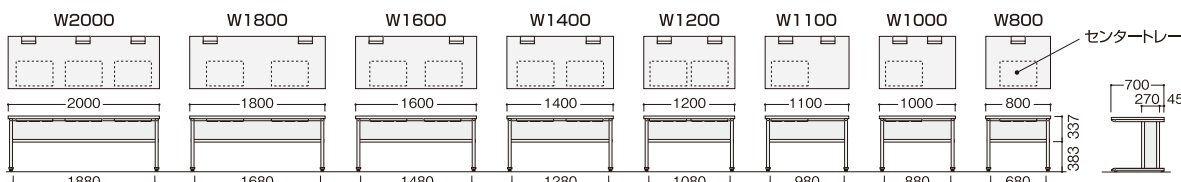

組立てが必要です。 ※表示価格は税抜き価格です。