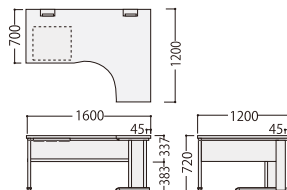

■L型デスク(H720/D1200) グリーン購入法適合

TCFNL-1812LLPW
(天板/パールアルダー、脚・幕板/ホワイト)

TCFNL-1812LRWW
(天板/ホワイト脚・幕板/ホワイト)

タイプ	W	D	H	品番	価格
右L型 デスク	1800	1200 (700)	720	TCFNL-1812LR□□	¥229,100(税抜)
左L型 デスク	1600			TCFNL-1612LR□□	¥227,300(税抜)
	1800	TCFNL-1812LL□□		¥229,100(税抜)	
	1600	TCFNL-1612LL□□		¥227,300(税抜)	

●左L型

TCFNL-1812LL

●右L型

TCFNL-1612LR

choice 組合せワゴン
(平・L型・ブーメラン
デスク共通)

引出しサイズいろいろ。
デスクと同カラーのワゴン
をお選びいただけます。

※ワゴン/詳しくはP.60

■TCFNL専用デスクパネル