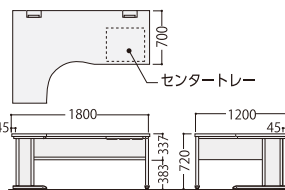

■L型デスク(H720/D1200) グリーン購入法適合

TCFNL-1812LLPW
(天板/パールアルダー、脚・幕板/ホワイト)

TCFNL-1812LRWW
(天板/ホワイト脚・幕板/ホワイト)

タイプ	W	D	H	品番	価格
右L型 デスク	1800	1200 (700)	720	TCFNL-1812LR□□	¥229,100(税抜)
左L型 デスク	1600			TCFNL-1612LR□□	¥227,300(税抜)
	1800	TCFNL-1812LL□□		¥229,100(税抜)	
	1600	TCFNL-1612LL□□		¥227,300(税抜)	

●左L型

TCFNL-1812LL

●右L型

TCFNL-1612LR

choice 組合せワゴン
(平・L型・ブーメラン
デスク共通)

引出しサイズいろいろ。
デスクと同カラーのワゴン
をお選びいただけます。

※ワゴン/詳しくはP.60

■TCFNL専用デスクパネル

●クロスタイプ

●フロントデスクパネル H330(デスク天板面より)

●取付方法

ピンナップできる
クロスタイプ。
取付はクランプ式で
簡単に設置できます。
設置後もパネルは
簡単に金具から
付け外しできます。

■TCFNL専用パネル共通仕様

- クロスタイプ
- 芯材：インシュレーションボード、MDF
- 表面材：(再生51%ポリエステル)布張り
- パネル厚：22mm
- アルミ製クランプ式取付金具付

■クロスカラー(再生51%ポリエステル)