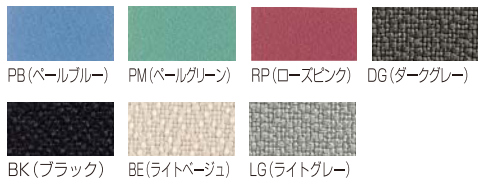

●クロスタイプ

●フロントデスクパネル H330(デスク天板面より)

●取付方法

ピンナップできる
クロスタイプ。
取付はクランプ式で
簡単に設置できます。
設置後もパネルは
簡単に金具から
付け外しできます。

■TCFNL専用パネル共通仕様

- クロスタイプ
- 芯材：インシュレーションボード、MDF
- 表面材：(再生51%ポリエステル)布張り
- パネル厚：22mm
- アルミ製クランプ式取付金具付

■クロスカラー(再生51%ポリエステル)