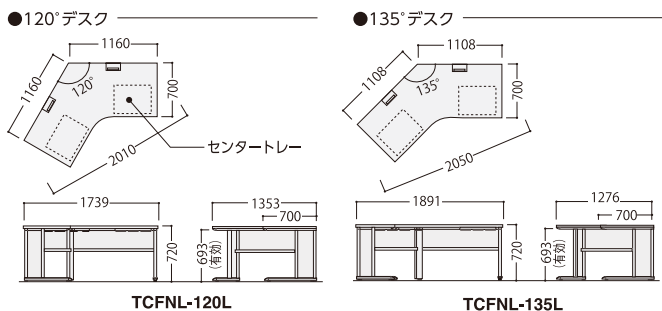

■ブーメラン型デスク(H720) グリーン購入法適合

●120° 型

TCFNL-120LMW
(天板/モカブラウン、脚パネル・幕板/ホワイト)

TCFNL-120LWW
(天板/ホワイト、脚パネル・幕板/ホワイト)

タイプ	W	D	H	品番	価格
右L型 デスク	1739	1353 (700)	720	TCFNL-120L□□	¥338,200(税抜)
左L型 デスク	1891	1276 (700)		TCFNL-135L□□	¥329,300(税抜)

■L型デスク(H720/D1200) グリーン購入法適合

TCFNL-1812LLPW
(天板/パールアルダー、脚・幕板/ホワイト)

TCFNL-1812LRWW
(天板/ホワイト脚・幕板/ホワイト)

タイプ	W	D	H	品番	価格
右L型 デスク	1800	1200 (700)	720	TCFNL-1812LR□□	¥229,100(税抜)
左L型 デスク	1600			TCFNL-1612LR□□	¥227,300(税抜)
	1800	TCFNL-1812LL□□		¥229,100(税抜)	
	1600	TCFNL-1612LL□□		¥227,300(税抜)	

●左L型

TCFNL-1812LL

●右L型

TCFNL-1612LR

choice 組合せワゴン
(平・L型・ブーメラン
デスク共通)

引出しサイズいろいろ。
デスクと同カラーのワゴン
をお選びいただけます。

※ワゴン/詳しくはP.60

■TCFNL専用デスクパネル

●クロスタイプ

●フロントデスクパネル H330(デスク天板面より)

●取付方法

ピンナップできる
クロスタイプ。
取付はクランプ式で
簡単に設置できます。
設置後もパネルは
簡単に金具から
付け外しできます。

■TCFNL専用パネル共通仕様

- クロスタイプ
- 芯材：インシュレーションボード、MDF
- 表面材：(再生51%ポリエステル)布張り
- パネル厚：22mm
- アルミ製クランプ式取付金具付

■クロスカラー(再生51%ポリエステル)