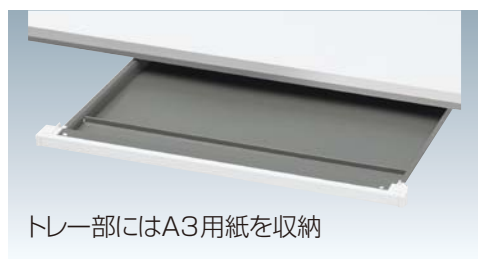

TCFNL・TCFNRユニットデスク オプション

デスクパネル H400 (天板面より)

■クロスカラー (再生51%ポリエステル)

PB(パールブルー) PM(パールグリーン) RP(ローズピンク) DG(ダークグレー) BK(ブラック) BE(ライトベージュ) LG(ライトグレー)

●TCFNL片面ユニットデスク用

再生51%ポリエステルクロス張りパネルです。

タイプ	品番	価格
フロント パネル	W2400	TCFNL-PKF244-□ ¥111,100(税抜) 受
	W2000	TCFNL-PKF204-□ ¥100,500(税抜) 受
	W1600	TCFNL-PKF164-□ ¥79,400(税抜) 受
	W1400	TCFNL-PKF144-□ ¥75,900(税抜) 受
	W1200	TCFNL-PKF124-□ ¥71,800(税抜) 受
	W1000	TCFNL-PKF104-□ ¥68,400(税抜) 受
サイドパネル	TCFNL-SP074-□	¥45,600(税抜) 受
中間フリーパネル	TCFNL-CP074-□	¥68,400(税抜) 受

■共通仕様

- 芯材:MDF ●表面材:再生51%ポリエステル布張り ●パネル厚:28%
- スチール(ホワイト)・製取付け金具付(フロントパネル、中間フリーパネル)

●TCFNR片面ユニットデスク用

タイプ	品番	価格
フロント パネル	W2400	TC50DPN-244-□ ¥113,700(税抜)
	W2000	TC50DPN-204-□ ¥104,100(税抜)
	W1600	TC50DPN-164-□ ¥ 89,100(税抜)
	W1400	TC50DPN-144-□ ¥ 85,400(税抜)
	W1200	TC50DPN-124-□ ¥ 80,600(税抜)
	W1000	TC50DPN-104-□ ¥ 76,900(税抜)

■共通仕様

- 芯材:MDF ●表面材:再生51%ポリエステル布張り
- パネル厚:29% ●スチール(ホワイト)・製取付け金具付

■センタートレイ

トレイ部にはA3用紙を収納

カラーは本体色に合わせてお選びください。

TC50HB-49□ ¥8,600 (税抜)

W487×D559×H33 トレー部内寸:W432×D307×H31

●デスクへの取付可能数は、デスクのWサイズで異なります。各平面図でご確認ください。