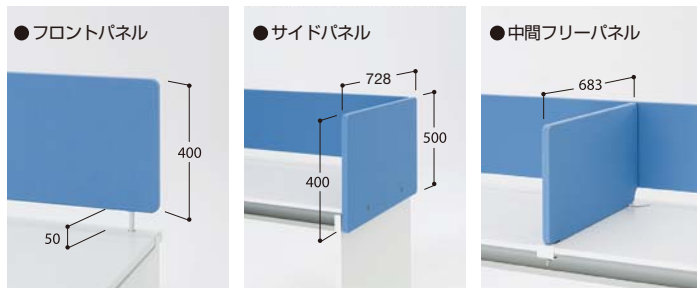

TCFNL・TCFNRユニットデスク オプション

デスクパネル H400 (天板面より)

■クロスカラー (再生51%ポリエステル)

PB(パールブルー) PM(パールグリーン) RP(ローズピンク) DG(ダークグレー) BK(ブラック) BE(ライトベージュ) LG(ライトグレー)

●TCFNL片面ユニットデスク用

再生51%ポリエステルクロス張りパネルです。

タイプ	品番	価格
フロント パネル	W2400	TCFNL-PKF244-□ ¥111,100(税抜) 受
	W2000	TCFNL-PKF204-□ ¥100,500(税抜) 受
	W1600	TCFNL-PKF164-□ ¥79,400(税抜) 受
	W1400	TCFNL-PKF144-□ ¥75,900(税抜) 受
	W1200	TCFNL-PKF124-□ ¥71,800(税抜) 受
	W1000	TCFNL-PKF104-□ ¥68,400(税抜) 受
サイドパネル	TCFNL-SP074-□	¥45,600(税抜) 受
中間フリーパネル	TCFNL-CP074-□	¥68,400(税抜) 受

■共通仕様

- 芯材:MDF ●表面材:再生51%ポリエステル布張り ●パネル厚:28%
- スチール(ホワイト)・製取付け金具付(フロントパネル、中間フリーパネル)

●TCFNR片面ユニットデスク用

タイプ	品番	価格
フロント パネル	W2400	TC50DPN-244-□ ¥113,700(税抜)
	W2000	TC50DPN-204-□ ¥104,100(税抜)
	W1600	TC50DPN-164-□ ¥ 89,100(税抜)
	W1400	TC50DPN-144-□ ¥ 85,400(税抜)
	W1200	TC50DPN-124-□ ¥ 80,600(税抜)
	W1000	TC50DPN-104-□ ¥ 76,900(税抜)

■共通仕様

- 芯材:MDF ●表面材:再生51%ポリエステル布張り
- パネル厚:29% ●スチール(ホワイト)・製取付け金具付

■センタートレイ

トレイ部にはA3用紙を収納

カラーは本体色に合わせてお選びください。

TC50HB-49□ ¥8,600 (税抜)

W487×D559×H33 トレー部内寸:W432×D307×H31

●デスクへの取付可能数は、デスクのWサイズで異なります。各平面図でご確認ください。