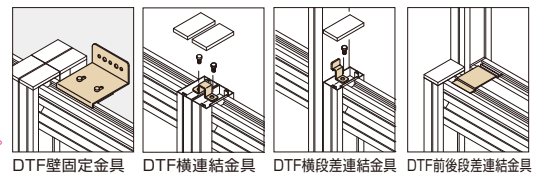

※W2000以上のデスクに取り付ける場合は2分割になります。
例)W2000=W1000×2