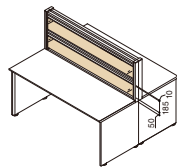

■DTFアンダーパネル 受

※W2000以上のデスクに取り付ける場合は2分割になります。
例)W2000=W1000×2