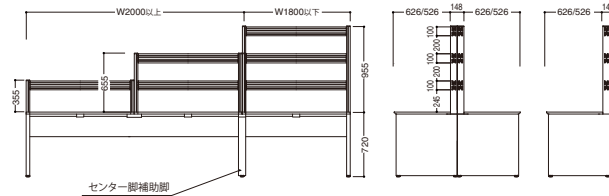

■デスクトップフレーム(DTF) 受

※DTF3段はW1800まで、W2000以上には取り付けできません。  
 DTF1段・2段をW2000以上のデスクに取り付ける場合は2分割になります。  
 ※DTF3段を取り付ける場合は、必ずセンター脚補助脚を取り付けてください。  
 ※DTFを連続して取り付ける場合は、必ず支柱を横連結金具で連結してください。  
 ※DTF片面用3段を取り付ける場合は、必ず壁固定金具で固定してください。  
 ※DTFを段差で取り付ける場合は、別途ご相談ください。

■両面用

W	H	品番	価格
1000	355	IC-FRE-DTF両面用1段 W1000 OW	¥88,100 (税抜)
1200		IC-FRE-DTF両面用1段 W1200 OW	¥96,300 (税抜)
1400		IC-FRE-DTF両面用1段 W1400 OW	¥104,100 (税抜)
1600		IC-FRE-DTF両面用1段 W1600 OW	¥112,000 (税抜)
1800		IC-FRE-DTF両面用1段 W1800 OW	¥120,300 (税抜)
2000		IC-FRE-DTF両面用1段 W2000 OW	¥182,600 (税抜)
2400	600	IC-FRE-DTF両面用1段 W2400 OW	¥199,100 (税抜)
2800		IC-FRE-DTF両面用1段 W2800 OW	¥214,900 (税抜)
1000		IC-FRE-DTF両面用2段 W1000 OW	¥160,200 (税抜)
1200		IC-FRE-DTF両面用2段 W1200 OW	¥176,700 (税抜)
1400		IC-FRE-DTF両面用2段 W1400 OW	¥192,500 (税抜)
1600		IC-FRE-DTF両面用2段 W1600 OW	¥208,100 (税抜)
1800	IC-FRE-DTF両面用2段 W1800 OW	¥224,600 (税抜)	
2000	IC-FRE-DTF両面用2段 W2000 OW	¥327,100 (税抜)	
2400	IC-FRE-DTF両面用2段 W2400 OW	¥360,000 (税抜)	
2800	IC-FRE-DTF両面用2段 W2800 OW	¥391,500 (税抜)	
1000	955	IC-FRE-DTF両面用3段 W1000 OW	¥233,900 (税抜)
1200		IC-FRE-DTF両面用3段 W1200 OW	¥258,500 (税抜)
1400		IC-FRE-DTF両面用3段 W1400 OW	¥282,100 (税抜)
1600		IC-FRE-DTF両面用3段 W1600 OW	¥305,700 (税抜)
1800		IC-FRE-DTF両面用3段 W1800 OW	¥330,300 (税抜)