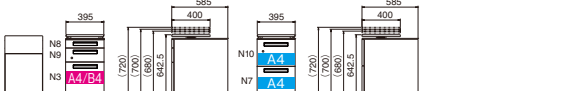

■昇降ワゴン

W	D	H	品番	価格
395	585	642.5 ~ 720	① IC-ワゴンB4-3 昇降 □□/OW	¥169,300 (税抜)
			② IC-ワゴンA4-2 昇降 □□/OW	¥166,400 (税抜)

※センター引出し深型付いたデスクへの収納はできませんのでご注意ください。

受注生産品です。発注の際に納期をご確認ください。※表示価格は税抜き価格です。