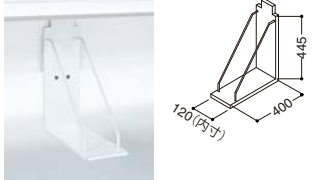

■CPU BOX

品番	価格
IC-FRE-CPU BOX 両面用 OW	¥32,100 (税抜)
IC-FRE-CPU BOX 片面用 OW	¥32,100 (税抜)

※最大許容積載量:5kg
カラー:OW