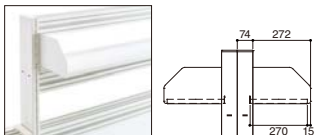

■上棚板

品番	価格
IC-FRE-DTF上棚板 1027 OW	¥18,200 (税抜)
IC-FRE-DTF上棚板 1227 OW	¥19,800 (税抜)
IC-FRE-DTF上棚板 1427 OW	¥22,200 (税抜)
IC-FRE-DTF上棚板 1627 OW	¥24,100 (税抜)
IC-FRE-DTF上棚板 1827 OW	¥27,300 (税抜)

(W・H)×D270×120 ※最大許容積載量:40kg