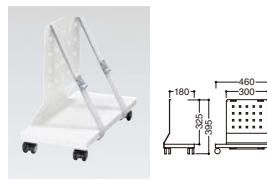

■CPUワゴン

品番	価格
IC-DS-CPUワゴン OW	¥26,100 (税抜)

※最大許容積載量:20kg
W220×D460×H395
付属品/固定用ベルト
●キャスター付

■マルチタップ

品番	価格
IC-マルチタップ 電源 OW	¥17,500 (税抜)

●電源コンセント 合計1500Wまで使用可能
125V/15A、3mケーブル、
2Pアース付プラグ
2P-2Pアース付変換アダプター付