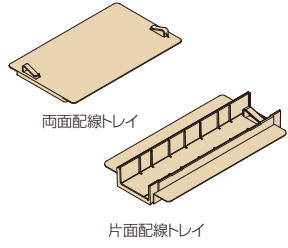

■配線トレイ

品番	価格
IC-FRE-片面配線トレイ	¥3,600 (税抜)
IC-FRE-両面配線トレイ (イイリ)	¥1,800 (税抜)

カラー:黒