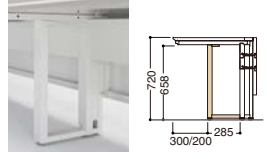

■センター脚補助脚

品番	価格
IC-FRE-補助脚 OW	¥9,500 (税抜)

※連結したデスクにDTF3段を取り付ける場合は、センター脚に取り付けてください。
※片面増設セットには含まれておりません。