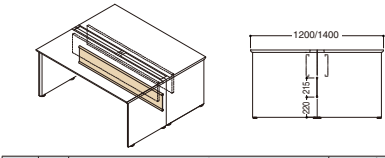

■両面用追加幕板

W	H	品番	価格
1000	215	IC-FRE-両面用追加幕板 W1000 OW	¥21,300 (税抜)
1200		IC-FRE-両面用追加幕板 W1200 OW	¥23,300 (税抜)
1400		IC-FRE-両面用追加幕板 W1400 OW	¥25,100 (税抜)
1600		IC-FRE-両面用追加幕板 W1600 OW	¥27,300 (税抜)
1800		IC-FRE-両面用追加幕板 W1800 OW	¥28,700 (税抜)
2000		IC-FRE-両面用追加幕板 W2000 OW	¥30,700 (税抜)
2400		IC-FRE-両面用追加幕板 W2400 OW	¥38,400 (税抜)
2800		IC-FRE-両面用追加幕板 W2800 OW	¥44,800 (税抜)