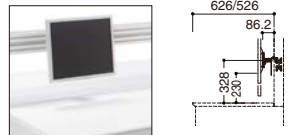

■モニター取付金具

※天板面からのH寸法は、230mm~328mm 取り付け時に調節可能です。

品番	価格
IC-FRE-モニター取付金具 OW	¥39,100 (税抜)