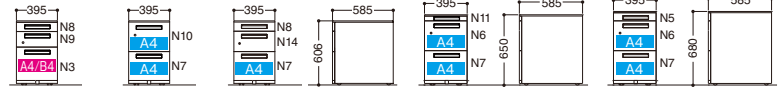

■ワゴン

W	D	H	品番	価格
395	585	606	IC-ワゴンB4-3-606CK OW	¥89,900 (税抜)
			IC-ワゴンA4-2-606CK OW	¥88,800 (税抜)
		650	IC-ワゴンA4-3-606CK OW	¥89,900 (税抜)
			IC-ワゴンA4-3-650CK OW	¥97,700 (税抜)
		680	IC-ワゴンA4-3-680CK OW	¥110,900 (税抜)