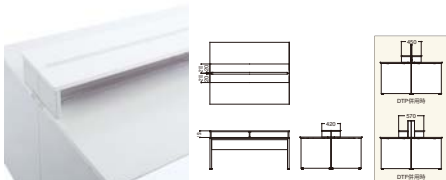

■机上棚

D	H	品番	価格
420		IC-FRE-机上棚両面セットW1000 OW	¥198,600 (税抜)
		IC-FRE-机上棚両面セットW1200 OW	¥229,400 (税抜)
		IC-FRE-机上棚両面セットW1400 OW	¥260,200 (税抜)
		IC-FRE-机上棚両面セットW1600 OW	¥291,000 (税抜)
		IC-FRE-机上棚両面セットW1800 OW	¥321,800 (税抜)
	20	IC-FRE-机上棚片面セットW1000 OW	¥99,400 (税抜)
		IC-FRE-机上棚片面セットW1200 OW	¥114,800 (税抜)
		IC-FRE-机上棚片面セットW1400 OW	¥130,200 (税抜)
		IC-FRE-机上棚片面セットW1600 OW	¥145,500 (税抜)
	210	IC-FRE-机上棚片面セットW1800 OW	¥161,000 (税抜)

※W2000以上のデスクに取り付ける場合は2分割になります。例)W2000=W1000×2
※最大許容積載量:20kg (棚1枚あたり)
※DTP・DTFとの併用も可能です。※SW色のみのご用意となります。
※サイドデスクトップパネル (クロス・アクリル) との併用はできませんのでご注意ください。