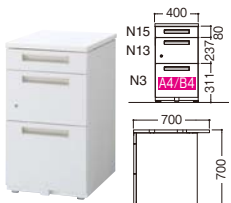

デュエナシリーズ (ポストフォームタイプ) 脇机 グリーン購入法適合 (黒文字品番を除く)

IC-DUP7-047-B3 SW/OW