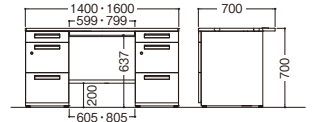

デュエナシリーズ (ポストフォームタイプ) 両袖机 グリーン購入法適合

DuENA P Type H700

Standard Desk Series (デュエナ) ポストフォームタイプ

■共通仕様
天板/メラミン化粧板貼りスチール
本体/塗装スチール

IC-DUP7-147-A3-B3 SW/OW

■A4-3段 + B4-3段 タイプ D700×H700

W	D	H	品番	価格		
				SW/OW	NW2/OW	PL/PL
1600	700	700	IC-DUP7-167-A3-B3	¥183,400 (税抜)		
1400			IC-DUP7-147-A3-B3	¥174,200 (税抜)		

*センター引出し付

IC-DUP7-147-A3-A3 SW/OW

■A4-3段 + A4-3段 タイプ D700×H700

W	D	H	品番	価格		
				SW/OW	NW2/OW	PL/PL
1600	700	700	IC-DUP7-167-A3-A3	¥187,600 (税抜)		
1400			IC-DUP7-147-A3-A3	¥178,500 (税抜)		

*センター引出し付

デュエナシリーズ (ポストフォームタイプ) 片袖机 (L型脚) グリーン購入法適合

IC-DUP7-127-B3 SW/OW

■B4-3段タイプ D700×H700

W	D	H	品番	価格		
				SW/OW	NW2/OW	PL/PL
1600	700	700	IC-DUP7-167-B3	¥141,500 (税抜)		
1400			IC-DUP7-147-B3	¥131,400 (税抜)		
1200			IC-DUP7-127-B3	¥113,500 (税抜)		
1100			IC-DUP7-117-B3	¥111,700 (税抜)		
1000			IC-DUP7-107-B3	¥109,800 (税抜)		

*W1800はセンター引出し4個付 *W1400~W1600はセンター引出し3個付 *W1000~W1200はセンター引出し2個付 *W600~W800はセンター引出し1個付

*引出し無しタイプの寸法は675mmです。

■引出しなしタイプ D700×H700

W	D	H	品番	価格		
				SW/OW	NW2/OW	PL/PL
1800	700	700	IC-DUP7-187	¥94,400 (税抜)		
1600			IC-DUP7-167	¥80,600 (税抜)		
1400			IC-DUP7-147	¥73,200 (税抜)		
1200			IC-DUP7-127	¥59,200 (税抜)		
1100			IC-DUP7-117	¥58,000 (税抜)		
1000			IC-DUP7-107	¥56,600 (税抜)		
800			IC-DUP7-087	¥54,600 (税抜)		
600	IC-DUP7-067	¥52,600 (税抜)				