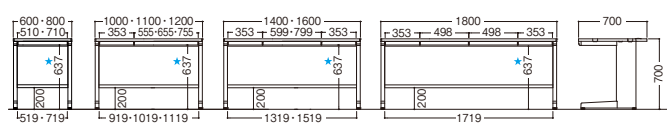

*W1400~W1600はセンター引出し2個付
*W1000~W1200はセンター引出し1個付

IC-DUP7-127-A3 SW/OW

■A4-3段タイプ D700×H700

W	D	H	品番	価格		
				SW/OW	NW2/OW	PL/PL
1600	700	700	IC-DUP7-167-A3	¥145,600 (税抜)		
1400			IC-DUP7-147-A3	¥135,600 (税抜)		
1200			IC-DUP7-127-A3	¥117,600 (税抜)		
1100			IC-DUP7-117-A3	¥116,100 (税抜)		
1000			IC-DUP7-107-A3	¥114,100 (税抜)		

*W1400~W1600はセンター引出し2個付
*W1000~W1200はセンター引出し1個付

デュエナシリーズ (ポストフォームタイプ) 平机 (L型脚) グリーン購入法適合

■引き出し付きタイプ D700×H700

W	D	H	品番	価格		
				SW/OW	NW2/OW	PL/PL
1800	700	700	IC-DUP7-187-C	¥120,900 (税抜)		
1600			IC-DUP7-167-C	¥103,300 (税抜)		
1400			IC-DUP7-147-C	¥93,700 (税抜)		
1200			IC-DUP7-127-C	¥74,500 (税抜)		
1100			IC-DUP7-117-C	¥72,600 (税抜)		
1000			IC-DUP7-107-C	¥70,600 (税抜)		
800			IC-DUP7-087-C	¥63,400 (税抜)		
600	IC-DUP7-067-C	¥60,100 (税抜)				

*W1800はセンター引出し4個付 *W1400~W1600はセンター引出し3個付 *W1000~W1200はセンター引出し2個付 *W600~W800はセンター引出し1個付

*引出し無しタイプの寸法は675mmです。

■引出しなしタイプ D700×H700

W	D	H	品番	価格		
				SW/OW	NW2/OW	PL/PL
1800	700	700	IC-DUP7-187	¥94,400 (税抜)		
1600			IC-DUP7-167	¥80,600 (税抜)		
1400			IC-DUP7-147	¥73,200 (税抜)		
1200			IC-DUP7-127	¥59,200 (税抜)		
1100			IC-DUP7-117	¥58,000 (税抜)		
1000			IC-DUP7-107	¥56,600 (税抜)		
800			IC-DUP7-087	¥54,600 (税抜)		
600	IC-DUP7-067	¥52,600 (税抜)				

W	D	H	品番	価格		
				SW/OW	NW2/OW	PL/PL
400	700	700	IC-DUP7-047-A3	¥79,200 (税抜)		

*脇机にコードインはついておりません。

■引出しの内寸法

引出し	W	D	H	付属品
N3(A4/B4引出し)	322	533	302	仕切板A-4
N6(A4引出し)	322	533	265	仕切板A-4
N7(A4引出し)	322	533	265	仕切板A-4
N15(小引出し)	314	411	67	ペントレー
N13(中引出し)	321	411	228	仕切板M
N3F(A4/B4ロング引出し)	322	633	302	仕切板A-4
N7F(A4ロング引出し)	322	633	265	仕切板A-4