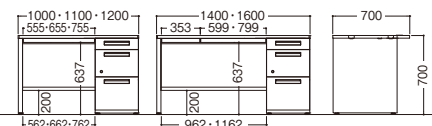

*センター引出し付

IC-DUP7-147-A3-A3 SW/OW

■A4-3段 + A4-3段 タイプ D700×H700

W	D	H	品番	価格		
				SW/OW	NW2/OW	PL/PL
1600	700	700	IC-DUP7-167-A3-A3	¥187,600 (税抜)		
1400			IC-DUP7-147-A3-A3	¥178,500 (税抜)		

*センター引出し付

デュエナシリーズ (ポストフォームタイプ) 片袖机 (L型脚) グリーン購入法適合

IC-DUP7-127-B3 SW/OW

■B4-3段タイプ D700×H700

W	D	H	品番	価格		
				SW/OW	NW2/OW	PL/PL
1600	700	700	IC-DUP7-167-B3	¥141,500 (税抜)		
1400			IC-DUP7-147-B3	¥131,400 (税抜)		
1200			IC-DUP7-127-B3	¥113,500 (税抜)		
1100			IC-DUP7-117-B3	¥111,700 (税抜)		
1000			IC-DUP7-107-B3	¥109,800 (税抜)		

*W1400~W1600はセンター引出し2個付
*W1000~W1200はセンター引出し1個付

IC-DUP7-127-A3 SW/OW

■A4-3段タイプ D700×H700

W	D	H	品番	価格		
				SW/OW	NW2/OW	PL/PL
1600	700	700	IC-DUP7-167-A3	¥145,600 (税抜)		
1400			IC-DUP7-147-A3	¥135,600 (税抜)		
1200			IC-DUP7-127-A3	¥117,600 (税抜)		
1100			IC-DUP7-117-A3	¥116,100 (税抜)		
1000			IC-DUP7-107-A3	¥114,100 (税抜)		

*W1800はセンター引出し4個付 *W1400~W1600はセンター引出し3個付 *W1000~W1200はセンター引出し2個付 *W600~W800はセンター引出し1個付

*引出し無しタイプの寸法は675mmです。

■引出しなしタイプ D700×H700

W	D	H	品番	価格		
				SW/OW	NW2/OW	PL/PL
1800	700	700	IC-DUP7-187	¥94,400 (税抜)		
1600			IC-DUP7-167	¥80,600 (税抜)		
1400			IC-DUP7-147	¥73,200 (税抜)		
1200			IC-DUP7-127	¥59,200 (税抜)		
1100			IC-DUP7-117	¥58,000 (税抜)		
1000			IC-DUP7-107	¥56,600 (税抜)		
800			IC-DUP7-087	¥54,600 (税抜)		
600	IC-DUP7-067	¥52,600 (税抜)				