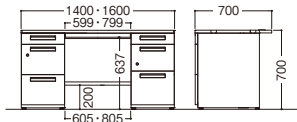

デュエナシリーズ (ポストフォームタイプ) 両袖机 グリーン購入法適合

DuENA P Type H700

Standard Desk Series (デュエナ) ポストフォームタイプ

■共通仕様
天板/メラミン化粧板貼りスチール
本体/塗装スチール

IC-DUP7-147-A3-B3 SW/OW

■A4-3段 + B4-3段 タイプ D700×H700

W	D	H	品番	価格		
				SW/OW	NW2/OW	PL/PL
1600	700	700	IC-DUP7-167-A3-B3	¥183,400 (税抜)		
1400			IC-DUP7-147-A3-B3	¥174,200 (税抜)		

*センター引出し付

IC-DUP7-147-A3-A3 SW/OW

■A4-3段 + A4-3段 タイプ D700×H700

W	D	H	品番	価格		
				SW/OW	NW2/OW	PL/PL
1600	700	700	IC-DUP7-167-A3-A3	¥187,600 (税抜)		
1400			IC-DUP7-147-A3-A3	¥178,500 (税抜)		

*センター引出し付

デュエナシリーズ (ポストフォームタイプ) 片袖机 (L型脚) グリーン購入法適合

IC-DUP7-127-B3 SW/OW

■B4-3段タイプ D700×H700

W	D	H	品番	価格		
				SW/OW	NW2/OW	PL/PL
1600	700	700	IC-DUP7-167-B3	¥141,500 (税抜)		
1400			IC-DUP7-147-B3	¥131,400 (税抜)		
1200			IC-DUP7-127-B3	¥113,500 (税抜)		
1100			IC-DUP7-117-B3	¥111,700 (税抜)		
1000			IC-DUP7-107-B3	¥109,800 (税抜)		

*W1800はセンター引出し4個付 *W1400~W1600はセンター引出し3個付 *W1000~W1200はセンター引出し2個付 *W600~W800はセンター引出し1個付

*引出し無しタイプの寸法は675mmです。

■引出しなしタイプ D700×H700

W	D	H	品番	価格		
				SW/OW	NW2/OW	PL/PL
1800	700	700	IC-DUP7-187	¥94,400 (税抜)		
1600			IC-DUP7-167	¥80,600 (税抜)		
1400			IC-DUP7-147	¥73,200 (税抜)		
1200			IC-DUP7-127	¥59,200 (税抜)		
1100			IC-DUP7-117	¥58,000 (税抜)		
1000			IC-DUP7-107	¥56,600 (税抜)		
800			IC-DUP7-087	¥54,600 (税抜)		
600	IC-DUP7-067	¥52,600 (税抜)				