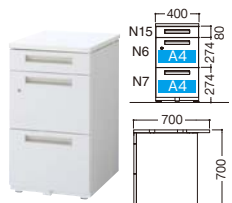

IC-DUP7-047-A3 SW/OW

■B4-3段タイプ

W	D	H	品番	価格		
				SW/OW	NW2/OW	PL/PL
400	700	700	IC-DUP7-047-B3	¥75,000 (税抜)		

*脇机にコードインはついておりません。

■A4-3段タイプ

W	D	H	品番	価格		
				SW/OW	NW2/OW	PL/PL
400	700	700	IC-DUP7-047-A3	¥79,200 (税抜)		

*脇机にコードインはついておりません。

■引出しの内寸法

引出し	W	D	H	付属品
N3(A4/B4引出し)	322	533	302	仕切板A-4
N6(A4引出し)	322	533	265	仕切板A-4
N7(A4引出し)	322	533	265	仕切板A-4
N15(小引出し)	314	411	67	ペントレー
N13(中引出し)	321	411	228	仕切板M
N3F(A4/B4ロング引出し)	322	633	302	仕切板A-4
N7F(A4ロング引出し)	322	633	265	仕切板A-4