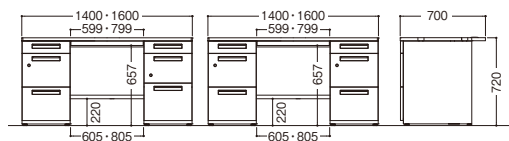

# DuENA デュエナ (スタンダードタイプ)

Standard Desk Series (デュエナ)

IC-DUS-147-A3-B3 SW/OW

■ A4-3段 + B4-3段 タイプ

W	D	H	品番		価格
			SW/OW	NW2/OW	
1600	700	720	IC-DUS-167-A3-B3		¥188,500 (税抜)
1400			IC-DUS-147-A3-B3		¥179,200 (税抜)

※片袖の袖側、両袖に、ジョイント天板とサイドデスクトップ

IC-DUS-147-A3-A3 SW/OW

■ A4-3段 + A4-3段 タイプ

W	D	H	品番		価格
			SW/OW	NW2/OW	
1600	700	720	IC-DUS-167-A3-A3		¥192,700 (税抜)
1400			IC-DUS-147-A3-A3		¥183,500 (税抜)

■片袖机 (L型脚) グリーン購入法適合

IC-DUS-127-B3 SW/OW

■ B4-3段 タイプ

W	D	H	品番		価格
			SW/OW	NW2/OW	
1600	700	720	IC-DUS-167-B3		¥146,500 (税抜)
1400			IC-DUS-147-B3		¥136,500 (税抜)
1200			IC-DUS-127-B3		¥118,500 (税抜)
1100			IC-DUS-117-B3		¥116,900 (税抜)
1000	600	720	IC-DUS-107-B3		¥115,000 (税抜)
1600			IC-DUS-166-B3		¥144,900 (税抜)
1400			IC-DUS-146-B3		¥135,100 (税抜)
1200			IC-DUS-126-B3		¥117,200 (税抜)
1100			IC-DUS-116-B3		¥115,200 (税抜)
1000			IC-DUS-106-B3		¥113,600 (税抜)