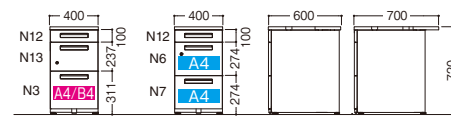

■脇机 グリーン購入法適合

IC-DUS-047-B3 SW/OW

■ B4-3段 タイプ

W	D	H	品番		価格
			SW/OW	NW2/OW	
400	700	720	IC-DUS-047-B3		¥80,000 (税抜)
	600		IC-DUS-046-B3		¥75,500 (税抜)

※脇机にコードインはついておりません

IC-DUS-047-A3 SW/OW

■ A4-3段 タイプ

W	D	H	品番		価格
			SW/OW	NW2/OW	
400	700	720	IC-DUS-047-A3		¥84,400 (税抜)
	600		IC-DUS-046-A3		¥79,900 (税抜)

※脇机にコードインはついておりません

■引出しの内寸法

引出し	W	D	H	付属品
N3 (A4/B4引出し)	400	700	720	仕切板A-4
N6 (A4引出し)	400	600	720	仕切板A-4
N7 (A4引出し)	400	600	720	仕切板A-4
N12 (小引出し)	400	600	720	ペントレー
N13 (中引出し)	400	600	720	仕切板M
N3F (A4/B4ロング引出し)	400	600	720	仕切板A-4
N7F (A4ロング引出し)	400	600	720	仕切板A-4