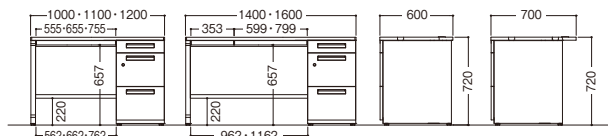

※片袖の袖側、両袖に、ジョイント天板とサイドデスクトップ

IC-DUS-147-A3-A3 SW/OW

■ A4-3段 + A4-3段 タイプ

W	D	H	品番		価格
			SW/OW	NW2/OW	
1600	700	720	IC-DUS-167-A3-A3		¥192,700 (税抜)
1400			IC-DUS-147-A3-A3		¥183,500 (税抜)

■片袖机 (L型脚) グリーン購入法適合

IC-DUS-127-B3 SW/OW

■ B4-3段 タイプ

W	D	H	品番		価格
			SW/OW	NW2/OW	
1600	700	720	IC-DUS-167-B3		¥146,500 (税抜)
1400			IC-DUS-147-B3		¥136,500 (税抜)
1200			IC-DUS-127-B3		¥118,500 (税抜)
1100			IC-DUS-117-B3		¥116,900 (税抜)
1000	600	720	IC-DUS-107-B3		¥115,000 (税抜)
1600			IC-DUS-166-B3		¥144,900 (税抜)
1400			IC-DUS-146-B3		¥135,100 (税抜)
1200			IC-DUS-126-B3		¥117,200 (税抜)
1100			IC-DUS-116-B3		¥115,200 (税抜)
1000			IC-DUS-106-B3		¥113,600 (税抜)

※W1400 ~ W1600はセンター引出し2個付  
 ※W1000 ~ W1200はセンター引出し1個付  
 ※D600の片袖机は袖側のコードインが使用できません。

IC-DUS-127-A3 SW/OW

■ A4-3段 タイプ

W	D	H	品番		価格
			SW/OW	NW2/OW	
1600	700	720	IC-DUS-167-A3		¥150,800 (税抜)
1400			IC-DUS-147-A3		¥140,700 (税抜)
1200			IC-DUS-127-A3		¥122,800 (税抜)
1100			IC-DUS-117-A3		¥121,000 (税抜)
1000	600	720	IC-DUS-107-A3		¥119,200 (税抜)
1600			IC-DUS-166-A3		¥149,200 (税抜)
1400			IC-DUS-146-A3		¥139,400 (税抜)
1200			IC-DUS-126-A3		¥121,500 (税抜)
1100			IC-DUS-116-A3		¥119,600 (税抜)
1000			IC-DUS-106-A3		¥117,900 (税抜)

■脇机 グリーン購入法適合

IC-DUS-047-B3 SW/OW

■ B4-3段 タイプ

W	D	H	品番		価格
			SW/OW	NW2/OW	
400	700	720	IC-DUS-047-B3		¥80,000 (税抜)
	600		IC-DUS-046-B3		¥75,500 (税抜)

※脇机にコードインはついておりません

IC-DUS-047-A3 SW/OW

■ A4-3段 タイプ

W	D	H	品番		価格
			SW/OW	NW2/OW	
400	700	720	IC-DUS-047-A3		¥84,400 (税抜)
	600		IC-DUS-046-A3		¥79,900 (税抜)