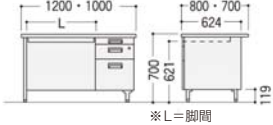

■袖デスクタイプ

両袖デスク

CG300-167N

片袖デスク

CG300-127PN (パネル付)

CG300-127N

品名	袖箱タイプ	W	D	H	脚間	コードホールなし	
						品番	価格
両袖デスク	3段	1600	800	700	722	CG300-168N	¥176,600 (税抜)
		1600	700	700	722	CG300-167N	¥181,000 (税抜)
		1400	700	700	522	CG300-147N	¥168,200 (税抜)
片袖デスク (パネル付)	3段	1200	700	700	722	CG300-127PN	¥94,600 (税抜)
		1000	700	700	522	CG300-107PN	¥90,700 (税抜)
	2段	1200	700	700	722	CG300-127-2PN	¥108,100 (税抜)
		1000	700	700	522	CG300-107-2PN	¥101,700 (税抜)
片袖デスク	3段	1200	700	700	722	CG300-127N	¥87,000 (税抜)
		1000	700	700	522	CG300-107N	¥82,800 (税抜)
	2段	1200	700	700	722	CG300-127-2N	¥101,400 (税抜)
		1000	700	700	522	CG300-107-2N	¥94,700 (税抜)
脇デスク	3段	400	700	700	-	CG300-047N	¥77,600 (税抜)
	2段	400	700	700	-	CG300-047-2N	¥71,000 (税抜)

脇デスク

CG300-047N

CG300-047-2N

●両袖デスク

●片袖デスク

●脇デスク

※L=脚間

■平デスクタイプ

平デスク

CG300-167HN

CG300-127HN

セールスマンデスク

CG300-860S (6人用)

品名	W	D	H	脚間	コードホールなし		
					品番	価格	
平デスク	1600	700	700	1452	CG300-167HN	¥113,900 (税抜)	
	1400	700	700	1252	CG300-147HN	¥110,300 (税抜)	
	1200	700	700	1087	CG300-127HN	¥88,400 (税抜)	
	1000	700	700	887	CG300-107HN	¥73,400 (税抜)	
	800	700	700	622	CG300-087HN	¥63,000 (税抜)	
セールスマン デスク	4人用	1200	900	700	1108	CG300-840S	¥129,800 (税抜)
	6人用	1800	900	700	1694	CG300-860S	¥169,500 (税抜)