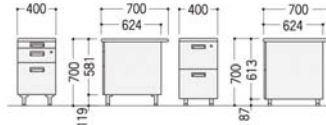

■袖デスクタイプ

両袖デスク

CG300-167N

片袖デスク

CG300-127PN (パネル付)

CG300-127N

品名	袖箱タイプ	W	D	H	脚間	コードホールなし	
						品番	価格
両袖デスク	3段	1600	800	700	722	CG300-168N	¥176,600 (税抜)
		1600	700	700	722	CG300-167N	¥181,000 (税抜)
		1400	700	700	522	CG300-147N	¥168,200 (税抜)
片袖デスク (パネル付)	3段	1200	700	700	722	CG300-127PN	¥94,600 (税抜)
		1000	700	700	522	CG300-107PN	¥90,700 (税抜)
	2段	1200	700	700	722	CG300-127-2PN	¥108,100 (税抜)
		1000	700	700	522	CG300-107-2PN	¥101,700 (税抜)
片袖デスク	3段	1200	700	700	722	CG300-127N	¥87,000 (税抜)
		1000	700	700	522	CG300-107N	¥82,800 (税抜)
	2段	1200	700	700	722	CG300-127-2N	¥101,400 (税抜)
		1000	700	700	522	CG300-107-2N	¥94,700 (税抜)
脇デスク	3段	400	700	700	-	CG300-047N	¥77,600 (税抜)
	2段	400	700	700	-	CG300-047-2N	¥71,000 (税抜)

脇デスク

CG300-047N

CG300-047-2N

●両袖デスク

●片袖デスク

●脇デスク

※L=脚間

■平デスクタイプ

平デスク

CG300-167HN

CG300-127HN

セールスマンデスク

CG300-860S (6人用)

品名	W	D	H	脚間	コードホールなし		
					品番	価格	
平デスク	1600	700	700	1452	CG300-167HN	¥113,900 (税抜)	
	1400	700	700	1252	CG300-147HN	¥110,300 (税抜)	
	1200	700	700	1087	CG300-127HN	¥88,400 (税抜)	
	1000	700	700	887	CG300-107HN	¥73,400 (税抜)	
	800	700	700	622	CG300-087HN	¥63,000 (税抜)	
セールスマン デスク	4人用	1200	900	700	1108	CG300-840S	¥129,800 (税抜)
	6人用	1800	900	700	1694	CG300-860S	¥169,500 (税抜)