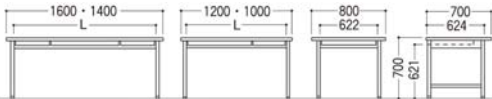

■袖デスクタイプ

両袖デスク

CG300-167N

片袖デスク

CG300-127PN (パネル付)

CG300-127N

品名	袖箱タイプ	W	D	H	脚間	コードホールなし	
						品番	価格
両袖デスク	3段	1600	800	700	722	CG300-168N	¥176,600 (税抜)
		1600	700	700	722	CG300-167N	¥181,000 (税抜)
		1400	700	700	522	CG300-147N	¥168,200 (税抜)
片袖デスク (パネル付)	3段	1200	700	700	722	CG300-127PN	¥94,600 (税抜)
		1000	700	700	522	CG300-107PN	¥90,700 (税抜)
	2段	1200	700	700	722	CG300-127-2PN	¥108,100 (税抜)
		1000	700	700	522	CG300-107-2PN	¥101,700 (税抜)
片袖デスク	3段	1200	700	700	722	CG300-127N	¥87,000 (税抜)
		1000	700	700	522	CG300-107N	¥82,800 (税抜)
	2段	1200	700	700	722	CG300-127-2N	¥101,400 (税抜)
		1000	700	700	522	CG300-107-2N	¥94,700 (税抜)
脇デスク	3段	400	700	700	-	CG300-047N	¥77,600 (税抜)
	2段	400	700	700	-	CG300-047-2N	¥71,000 (税抜)

脇デスク

CG300-047N

CG300-047-2N

●両袖デスク

●片袖デスク

●脇デスク

※L=脚間

■平デスクタイプ

平デスク

CG300-167HN

CG300-127HN

セールスマンデスク

CG300-860S (6人用)

品名	W	D	H	脚間	コードホールなし		
					品番	価格	
平デスク	1600	700	700	1452	CG300-167HN	¥113,900 (税抜)	
	1400	700	700	1252	CG300-147HN	¥110,300 (税抜)	
	1200	700	700	1087	CG300-127HN	¥88,400 (税抜)	
	1000	700	700	887	CG300-107HN	¥73,400 (税抜)	
	800	700	700	622	CG300-087HN	¥63,000 (税抜)	
セールスマン デスク	4人用	1200	900	700	1108	CG300-840S	¥129,800 (税抜)
	6人用	1800	900	700	1694	CG300-860S	¥169,500 (税抜)

●平デスク

●セールスマンデスク

■カラー

■仕様

- 天板: スチール、メラミン化粧板、アルミ+エラストマー樹脂エッジ巻
- 脚部: スチール、粉体塗装
- 袖箱: スチール、粉体塗装、オールロック
- 付属品: ベントレー (3段袖デスク上段引出しに1ヶ付)、仕切板 (袖デスク中・下段引出しに各1枚付)