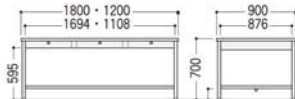

■袖デスクタイプ

両袖デスク

CG300-167N

片袖デスク

CG300-127PN (パネル付)

CG300-127N

品名	袖箱タイプ	W	D	H	脚間	コードホールなし	
						品番	価格
両袖デスク	3段	1600	800	700	722	CG300-168N	¥176,600 (税抜)
		1600	700	700	722	CG300-167N	¥181,000 (税抜)
		1400	700	700	522	CG300-147N	¥168,200 (税抜)
片袖デスク (パネル付)	3段	1200	700	700	722	CG300-127PN	¥94,600 (税抜)
		1000	700	700	522	CG300-107PN	¥90,700 (税抜)
	2段	1200	700	700	722	CG300-127-2PN	¥108,100 (税抜)
		1000	700	700	522	CG300-107-2PN	¥101,700 (税抜)
片袖デスク	3段	1200	700	700	722	CG300-127N	¥87,000 (税抜)
		1000	700	700	522	CG300-107N	¥82,800 (税抜)
	2段	1200	700	700	722	CG300-127-2N	¥101,400 (税抜)
		1000	700	700	522	CG300-107-2N	¥94,700 (税抜)
脇デスク	3段	400	700	700	-	CG300-047N	¥77,600 (税抜)
	2段	400	700	700	-	CG300-047-2N	¥71,000 (税抜)

脇デスク

CG300-047N

CG300-047-2N

●両袖デスク

●片袖デスク

●脇デスク

※L=脚間

■平デスクタイプ

平デスク

CG300-167HN

CG300-127HN

セールスマンデスク

CG300-860S (6人用)

品名	W	D	H	脚間	コードホールなし		
					品番	価格	
平デスク	1600	700	700	1452	CG300-167HN	¥113,900 (税抜)	
	1400	700	700	1252	CG300-147HN	¥110,300 (税抜)	
	1200	700	700	1087	CG300-127HN	¥88,400 (税抜)	
	1000	700	700	887	CG300-107HN	¥73,400 (税抜)	
	800	700	700	622	CG300-087HN	¥63,000 (税抜)	
セールスマン デスク	4人用	1200	900	700	1108	CG300-840S	¥129,800 (税抜)
	6人用	1800	900	700	1694	CG300-860S	¥169,500 (税抜)

●平デスク

●セールスマンデスク

■カラー

■仕様

- 天板: スチール、メラミン化粧板、アルミ+エラストマー樹脂エッジ巻
- 脚部: スチール、粉体塗装
- 袖箱: スチール、粉体塗装、オールロック
- 付属品: ベントレー (3段袖デスク上段引出しに1ヶ付)、仕切板 (袖デスク中・下段引出しに各1枚付)