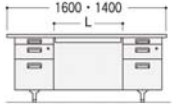

脇デスク

CG300-047N

CG300-047-2N

●両袖デスク

●片袖デスク

●脇デスク

※L=脚間

■平デスクタイプ

平デスク

CG300-167HN

CG300-127HN

セールスマンデスク

CG300-860S (6人用)

品名	W	D	H	脚間	コードホールなし		
					品番	価格	
平デスク	1600	700	700	1452	CG300-167HN	¥113,900 (税抜)	
	1400	700	700	1252	CG300-147HN	¥110,300 (税抜)	
	1200	700	700	1087	CG300-127HN	¥88,400 (税抜)	
	1000	700	700	887	CG300-107HN	¥73,400 (税抜)	
	800	700	700	622	CG300-087HN	¥63,000 (税抜)	
セールスマン デスク	4人用	1200	900	700	1108	CG300-840S	¥129,800 (税抜)
	6人用	1800	900	700	1694	CG300-860S	¥169,500 (税抜)