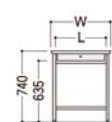

セールスマンデスク

- 天板 (ニューグレー)
- 本体 (ニューグレー)

(CGG100)

- 天板 (グレー)
- 本体 (グレー)