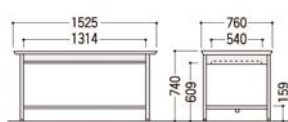

■共通仕様

- 天板: スチール・メラミン化粧板
アルミ+エラストマー樹脂エッジ巻
- 脚部: スチール・粉体塗装
- 袖箱: スチール・粉体塗装
オールロック ※2人用は単独ロック
- 付属品: ベントレー (3段袖デスク上段引出しに1ヶ付)
仕切板 (袖デスク中・下段引出しに各1枚付)

コードホール付

袖デスク・平デスク・2人用デスク

※()内は、CG100-890・2N・8172PN
※L=脚間

会議デスク