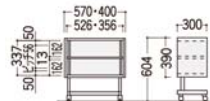

■H740デスク用

1. ■カラー
2. ニューグレー

■仕様

- ●本体: スチール・粉体塗装

TCFWG-05NBG

¥33,500(税抜)

W400×D300×H604

TCFWG-06NBG

¥35,800(税抜)

W570×D300×H604

組立てが必要です。 ※表示価格は税抜き価格です。

デスク

事務用
チェア

会議・
ミーティング用
チェア

折りたたみ
チェア

テーブル

ワーキング
ブース

国産材
活用家具

DX・ICT・
オフィス
アイテム

間仕切り・
ローパーティション

システム
収納庫

書庫・
収納庫

ロッカー・
シューズ
ボックス

カウンター

金庫

ロビー・
ラウンジ
チェア

エグゼク
ティブ用
家具

応接用
家具

ホワイト
ボード
掲示板

オフィス
アクセサリ

屋外用
家具

メタル
ラック

物品棚・
移動棚

工場用
什器

セキュリティ
防災

宴会
せしモノ

教育施設用
家具

医療・
高齢者
施設家具