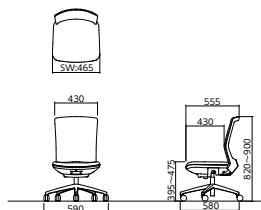

W590×D580×H820~900
(SH395~475)

肘付

ライムグリーン

SFN-46M1-M

¥53,000 (税抜)

W590×D580×H820~900
(SH395~475)

■ファブリックタイプ グリーン購入法適合 分別設計 再生樹脂 **おすすめ**

肘なし

ブルー

SFN-46M0-F

¥48,100 (税抜)

W590×D580×H820~900
(SH395~475)

肘付

グレー

SFN-46M1-F

¥53,000 (税抜)

W590×D580×H820~900
(SH395~475)

背座が同時に動くダブルロック機構です。 上下装置がガスシリンダー方式です。 組立てが必要です。 ※表示価格は税抜き価格です。

デスク

事務用
チェア

会議・
ミーティング用
チェア

折りたたみ
チェア

テーブル

ワーキング
ブース