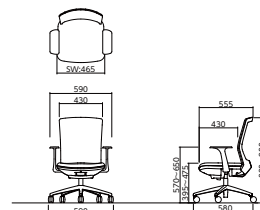

W590×D580×H820~900
(SH395~475)

肘付

ライムグリーン

SFN-46M1-M

¥53,000 (税抜)

W590×D580×H820~900
(SH395~475)

■ファブリックタイプ グリーン購入法適合 分別設計 再生樹脂 **おすすめ**

肘なし

ブルー

SFN-46M0-F

¥48,100 (税抜)

W590×D580×H820~900
(SH395~475)

肘付

グレー

SFN-46M1-F

¥53,000 (税抜)

W590×D580×H820~900
(SH395~475)

背座が同時に動くダブルロック機構です。 上下装置がガスシリンダー方式です。 組立てが必要です。 ※表示価格は税抜き価格です。

デスク

事務用
チェア

会議・
ミーティング用
チェア

折りたたみ
チェア

テーブル

ワーキング
ブース