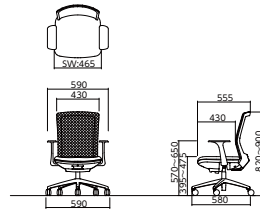

W590×D580×H820~900
(SH395~475)

肘付

ライムグリーン

SFN-46M1-M

¥53,000 (税抜)

W590×D580×H820~900
(SH395~475)

■ファブリックタイプ グリーン購入法適合 分別設計 再生樹脂 **おすすめ**

肘なし

ブルー

SFN-46M0-F

¥48,100 (税抜)

W590×D580×H820~900
(SH395~475)

肘付

グレー

SFN-46M1-F

¥53,000 (税抜)

W590×D580×H820~900
(SH395~475)

背座が同時に動くダブルロック機構です。 上下装置がガスシリンダー方式です。 組立てが必要です。 ※表示価格は税抜き価格です。

デスク

事務用
チェア

会議・
ミーティング用
チェア

折りたたみ
チェア

テーブル

ワーキング
ブース