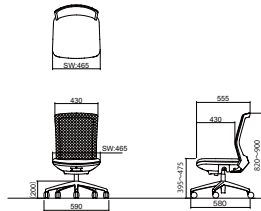

W590×D580×H820~900
(SH395~475)

肘付

ライムグリーン

SFN-46M1-M

¥53,000 (税抜)

W590×D580×H820~900
(SH395~475)

■ファブリックタイプ グリーン購入法適合 分別設計 再生樹脂 **おすすめ**

肘なし

ブルー

SFN-46M0-F

¥48,100 (税抜)

W590×D580×H820~900
(SH395~475)

肘付

グレー

SFN-46M1-F

¥53,000 (税抜)

W590×D580×H820~900
(SH395~475)

背座が同時に動くダブルロック機構です。 上下装置がガスシリンダー方式です。 組立てが必要です。 ※表示価格は税抜き価格です。

デスク

事務用
チェア

会議・
ミーティング用
チェア

折りたたみ
チェア

テーブル

ワーキング
ブース