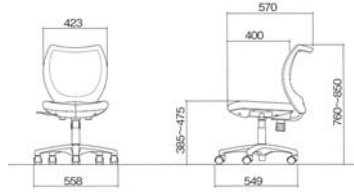

小柄な女性にも優しい座高385mmからの高さ調節

メッシュと布地を重ねていますので弾力性と通気性を兼ね備えています

シリンダー上下昇降

背もたれロック

W1000デスクにも納まるコンパクトサイズ!!

【FLORAL】

- 背もたれロック機構
- ガスシリンダー上下昇降
- 張地: 背メッシュ/布張り 座布張り
- 座: PP樹脂カバー
- クッション: ポリプロピレン樹脂芯材、モールドウレタンフォーム
- 脚部: ガラス繊維強化ナイロン
- キャスター: ナイロン双輪キャスター

FLO-43M0-F (背メッシュ)
 ¥42,600 (税抜)
 W558×D570×H760~850
 (SH385~475)

グレー

ライトブルー

FLO-43F0-F (背布張り)
 ¥45,600 (税抜)
 W558×D570×H760~850
 (SH385~475)

ピンク

FLO-43M1-F (背メッシュ)
 ¥51,700 (税抜)
 W558×D570×H760~850
 (SH385~475)