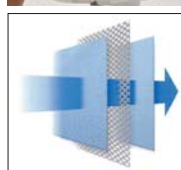

FLORAL

女性に優しいコンパクト回転椅子。

腰部を優しく包み込み美しい姿勢をサポートします。

背もたれには大きい目のハンドルを装備。背もたれ上部の汚れを防ぎ、また爪やアクセサリーの引っ掛かりを防ぎます。

背もたれのハンドルには、ひざ掛け等かけられます。

背と座にはへたりにくいモールドウレタンを使用。工夫をしてあります。さらに3次曲面の座クッションでリーズナブルながら快適な座り心地を実現

腰部を優しく包み込み美しい姿勢をサポート

小柄な女性にも優しい座高385mmからの高さ調節

メッシュと布地を重ねていますので弾力性と通気性を兼ね備えています

シリンダー上下昇降

背もたれロック

W1000デスクにも納まるコンパクトサイズ!!

【FLORAL】

- 背もたれロック機構
- ガスシリンダー上下昇降
- 張地: 背メッシュ/布張り 座布張り
- 座: PP樹脂カバー
- クッション: ポリプロピレン樹脂芯材、モールドウレタンフォーム
- 脚部: ガラス繊維強化ナイロン
- キャスター: ナイロン双輪キャスター