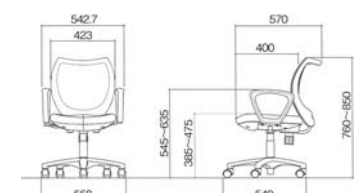

FLO-43M0-F (背メッシュ)
 ¥42,600 (税抜)
 W558×D570×H760~850
 (SH385~475)

グレー

ライトブルー

FLO-43F0-F (背布張り)
 ¥45,600 (税抜)
 W558×D570×H760~850
 (SH385~475)

ピンク

FLO-43M1-F (背メッシュ)
 ¥51,700 (税抜)
 W558×D570×H760~850
 (SH385~475)

ライムグリーン

FLO-43F1-F
 ¥54,800 (税抜)
 W558×D570×H760~850
 (SH385~475)