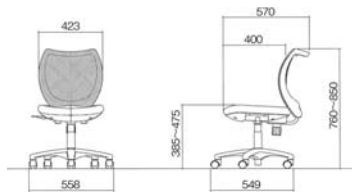

小柄な女性にも優しい座高385mmからの高さ調節

メッシュと布地を重ねていますので弾力性と通気性を兼ね備えています

シリンダー上下昇降

背もたれロック

W1000デスクにも納まるコンパクトサイズ!!

【FLORAL】

- 背もたれロック機構
- ガスシリンダー上下昇降
- 張地: 背メッシュ/布張り 座布張り
- 座: PP樹脂カバー
- クッション: ポリプロピレン樹脂芯材、モールドウレタンフォーム
- 脚部: ガラス繊維強化ナイロン
- キャスター: ナイロン双輪キャスター

■カラーサンプル

●背座共色: 背座 布

ピンク 受 グリーン ブルー 受 グレー 受

●背座共色: 背メッシュ 座 布

ピンク グリーン ブルー 受

※グレーのみシェルはブラックになります

FLORAL グリーン購入法適合 おすすめ

ライムグリーン

FLO-43M0-F (背メッシュ)
 ¥42,600 (税抜)
 W558×D570×H760~850
 (SH385~475)

グレー

ライトブルー

FLO-43F0-F (背布張り)
 ¥45,600 (税抜)
 W558×D570×H760~850
 (SH385~475)

ピンク

FLO-43M1-F (背メッシュ)
 ¥51,700 (税抜)
 W558×D570×H760~850
 (SH385~475)