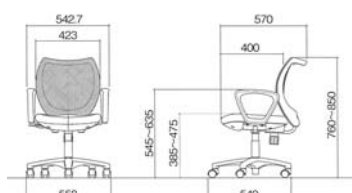

FLO-43M0-F (背メッシュ)
 ¥42,600 (税抜)
 W558×D570×H760~850
 (SH385~475)

グレー

ライトブルー

FLO-43F0-F (背布張り)
 ¥45,600 (税抜)
 W558×D570×H760~850
 (SH385~475)

ピンク

FLO-43M1-F (背メッシュ)
 ¥51,700 (税抜)
 W558×D570×H760~850
 (SH385~475)

ライムグリーン

FLO-43F1-F
 ¥54,800 (税抜)
 W558×D570×H760~850
 (SH385~475)